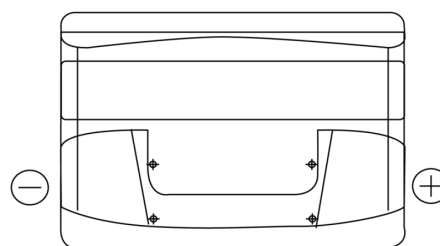

## Excell EB712

Reference	EB712
Technology	Flooded
EAN/GTIN	3661024034647
Tension	12 V
Capacité	71.0 Ah
CCA	670 A
Longueur	278 mm
Largeur	175 mm
Hauteur	175 mm
Dimensions boitier	LB3
Polarité	ETN 0
Type de borne	EN taper post
Fixation	B13
Poid (sujet à variation)	15.30 kg

### Type de borne

Positive Terminal

Negative Terminal