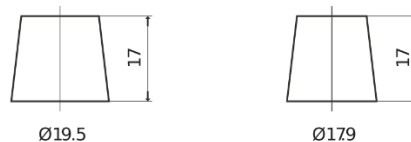

Batterie pour votre voiture

Excell EB712

Reference	EB712
Technology	Flooded
EAN/GTIN	3661024034647
Tension	12 V
Capacité	71.0 Ah
CCA	670 A
Longueur	278 mm
Largeur	175 mm
Hauteur	175 mm
Dimensions boîtier	LB3
Polarité	ETN 0
Type de borne	EN taper post
Fixation	B13
Poid (sujet à variation)	15.30 kg

Polarité

Type de borne

Positive Terminal

Negative Terminal

Fixation

La conception, les caractéristiques et les spécifications peuvent être modifiées sans préavis. Nous déclinons toute représentation ou garantie, expresse ou implicite, concernant les données ou les recommandations, et ne serons en aucun cas responsables de toute perte ou dommage prétendument survenu en conséquence. Certains produits peuvent ne pas être disponibles sur votre marché local.