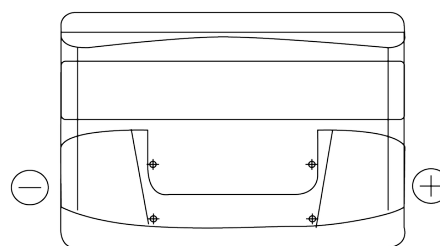

Batterie pour votre voiture

Excell EB712

Reference	EB712
Technology	Flooded
EAN/GTIN	3661024034647
Tension	12 V
Capacité	71.0 Ah
CCA	670 A
Longueur	278 mm
Largeur	175 mm
Hauteur	175 mm
Dimensions boîtier	LB3
Polarité	ETN 0
Type de borne	EN taper post
Fixation	B13
Poid (sujet à variation)	15.30 kg

Polarité

Type de borne

Positive Terminal

Negative Terminal

Fixation

La conception, les caractéristiques et les spécifications peuvent être modifiées sans préavis. Nous déclinons toute représentation ou garantie, expresse ou implicite, concernant les données ou les recommandations, et ne serons en aucun cas responsables de toute perte ou dommage prétendument survenu en conséquence. Certains produits peuvent ne pas être disponibles sur votre marché local.