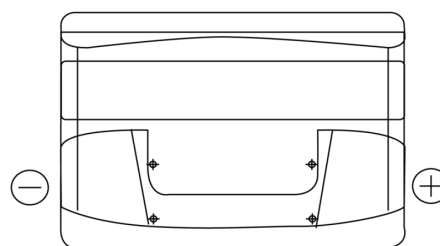

## Excell EB712

|                          |               |
|--------------------------|---------------|
| Reference                | EB712         |
| Technology               | Flooded       |
| EAN/GTIN                 | 3661024034647 |
| Tension                  | 12 V          |
| Capacité                 | 71.0 Ah       |
| CCA                      | 670 A         |
| Longueur                 | 278 mm        |
| Largeur                  | 175 mm        |
| Hauteur                  | 175 mm        |
| Dimensions boîtier       | LB3           |
| Polarité                 | ETN 0         |
| Type de borne            | EN taper post |
| Fixation                 | B13           |
| Poid (sujet à variation) | 15.30 kg      |

### Type de borne

Positive Terminal

Negative Terminal