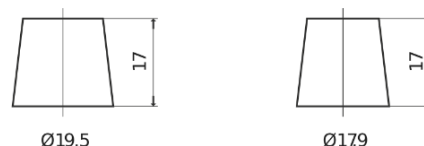

**Vision d'ensemble de la Batterie**

Batterie pour votre voiture

**Excell EB704**

|                          |               |
|--------------------------|---------------|
| Reference                | EB704         |
| Technology               | Flooded       |
| EAN/GTIN                 | 3661024034432 |
| Tension                  | 12 V          |
| Capacité                 | 70.0 Ah       |
| CCA                      | 540 A         |
| Longueur                 | 270 mm        |
| Largeur                  | 173 mm        |
| Hauteur                  | 222 mm        |
| Dimensions boitier       | D26           |
| Polarité                 | ETN 0         |
| Type de borne            | EN taper post |
| Fixation                 | Korean B1+B6  |
| Poid (sujet à variation) | 16.10 kg      |

**Polarité**

**Type de borne**

Positive Terminal

Negative Terminal

**Fixation**

La conception, les caractéristiques et les spécifications peuvent être modifiées sans préavis. Nous déclinons toute représentation ou garantie, expresse ou implicite, concernant les données ou les recommandations, et ne serons en aucun cas responsables de toute perte ou dommage prétendument survenu en conséquence. Certains produits peuvent ne pas être disponibles sur votre marché local.