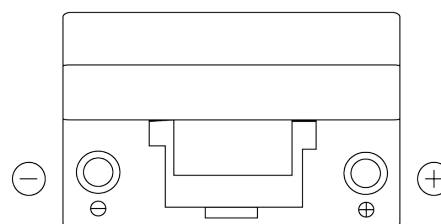

Vision d'ensemble de la Batterie

Batterie pour votre voiture

Excell EB704

Reference	EB704
Technology	Flooded
EAN/GTIN	3661024034432
Tension	12 V
Capacité	70.0 Ah
CCA	540 A
Longueur	270 mm
Largeur	173 mm
Hauteur	222 mm
Dimensions boîtier	D26
Polarité	ETN 0
Type de borne	EN taper post
Fixation	Korean B1+B6
Poid (sujet à variation)	16.10 kg

Polarité**Type de borne**

Positive Terminal

Negative Terminal

Fixation

La conception, les caractéristiques et les spécifications peuvent être modifiées sans préavis. Nous déclinons toute représentation ou garantie, expresse ou implicite, concernant les données ou les recommandations, et ne serons en aucun cas responsables de toute perte ou dommage prétendument survenu en conséquence. Certains produits peuvent ne pas être disponibles sur votre marché local.