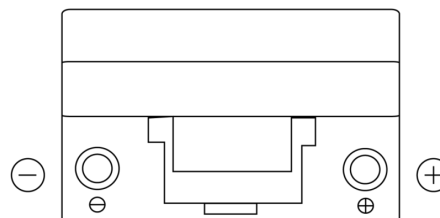

Vision d'ensemble de la Batterie

Batterie pour votre voiture

Excell EB704

Reference	EB704
Technology	Flooded
EAN/GTIN	3661024034432
Tension	12 V
Capacité	70.0 Ah
CCA	540 A
Longueur	270 mm
Largeur	173 mm
Hauteur	222 mm
Dimensions boitier	D26
Polarité	ETN 0
Type de borne	EN taper post
Fixation	Korean B1+B6
Poid (sujet à variation)	16.10 kg

Polarité

Type de borne

Fixation

La conception, les caractéristiques et les spécifications peuvent être modifiées sans préavis. Nous déclinons toute représentation ou garantie, expresse ou implicite, concernant les données ou les recommandations, et ne serons en aucun cas responsables de toute perte ou dommage prétendument survenu en conséquence. Certains produits peuvent ne pas être disponibles sur votre marché local.