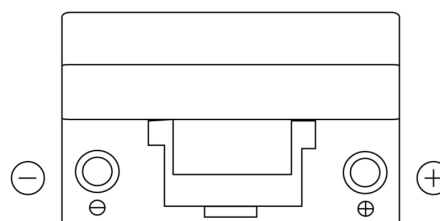

**Vision d'ensemble de la Batterie**

Batterie pour votre voiture

**Excell EB704**

|                          |               |
|--------------------------|---------------|
| Reference                | EB704         |
| Technology               | Flooded       |
| EAN/GTIN                 | 3661024034432 |
| Tension                  | 12 V          |
| Capacité                 | 70.0 Ah       |
| CCA                      | 540 A         |
| Longueur                 | 270 mm        |
| Largeur                  | 173 mm        |
| Hauteur                  | 222 mm        |
| Dimensions boitier       | D26           |
| Polarité                 | ETN 0         |
| Type de borne            | EN taper post |
| Fixation                 | Korean B1+B6  |
| Poid (sujet à variation) | 16.10 kg      |

**Polarité**

**Type de borne**

Positive Terminal

Negative Terminal

**Fixation**

La conception, les caractéristiques et les spécifications peuvent être modifiées sans préavis. Nous déclinons toute représentation ou garantie, expresse ou implicite, concernant les données ou les recommandations, et ne serons en aucun cas responsables de toute perte ou dommage prétendument survenu en conséquence. Certains produits peuvent ne pas être disponibles sur votre marché local.