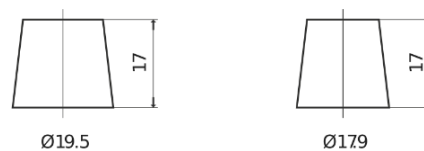

Batterie pour votre voiture

Excell EB605

Reference	EB605
Technology	Flooded
EAN/GTIN	3661024034425
Tension	12 V
Capacité	60.0 Ah
CCA	480 A
Longueur	230 mm
Largeur	173 mm
Hauteur	222 mm
Dimensions boitier	D23
Polarité	ETN 1
Type de borne	EN taper post
Fixation	Korean B1
Poid (sujet à variation)	14.60 kg

Polarité

Type de borne

Positive Terminal

Negative Terminal

Fixation

La conception, les caractéristiques et les spécifications peuvent être modifiées sans préavis. Nous déclinons toute représentation ou garantie, expresse ou implicite, concernant les données ou les recommandations, et ne serons en aucun cas responsables de toute perte ou dommage prétendument survenu en conséquence. Certains produits peuvent ne pas être disponibles sur votre marché local.