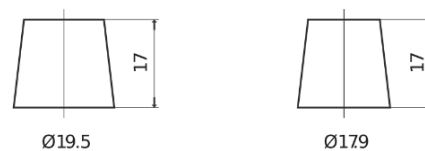

**Vision d'ensemble de la Batterie**

Batterie pour votre voiture

**Excell EB604**

Reference	EB604
Technology	Flooded
EAN/GTIN	3661024034418
Tension	12 V
Capacité	60.0 Ah
CCA	480 A
Longueur	230 mm
Largeur	173 mm
Hauteur	222 mm
Dimensions boitier	D23
Polarité	ETN 0
Type de borne	EN taper post
Fixation	Korean B1
Poid (sujet à variation)	14.60 kg

**Polarité**

**Type de borne**

Positive Terminal

Negative Terminal

**Fixation**

La conception, les caractéristiques et les spécifications peuvent être modifiées sans préavis. Nous déclinons toute représentation ou garantie, expresse ou implicite, concernant les données ou les recommandations, et ne serons en aucun cas responsables de toute perte ou dommage prétendument survenu en conséquence. Certains produits peuvent ne pas être disponibles sur votre marché local.