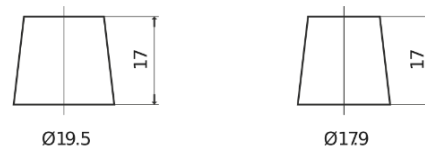

Batterie pour votre voiture

Excell EB604

Reference	EB604
Technology	Flooded
EAN/GTIN	3661024034418
Tension	12 V
Capacité	60.0 Ah
CCA	480 A
Longueur	230 mm
Largeur	173 mm
Hauteur	222 mm
Dimensions boîtier	D23
Polarité	ETN 0
Type de borne	EN taper post
Fixation	Korean B1
Poid (sujet à variation)	14.60 kg

Polarité**Type de borne**

Positive Terminal

Negative Terminal

Fixation

La conception, les caractéristiques et les spécifications peuvent être modifiées sans préavis. Nous déclinons toute représentation ou garantie, expresse ou implicite, concernant les données ou les recommandations, et ne serons en aucun cas responsables de toute perte ou dommage prétendument survenu en conséquence. Certains produits peuvent ne pas être disponibles sur votre marché local.