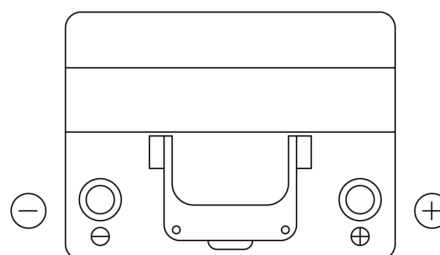

Vision d'ensemble de la Batterie

Batterie pour votre voiture

Excell EB604

Reference	EB604
Technology	Flooded
EAN/GTIN	3661024034418
Tension	12 V
Capacité	60.0 Ah
CCA	480 A
Longueur	230 mm
Largeur	173 mm
Hauteur	222 mm
Dimensions boitier	D23
Polarité	ETN 0
Type de borne	EN taper post
Fixation	Korean B1
Poid (sujet à variation)	14.60 kg

Polarité

Type de borne

Fixation

La conception, les caractéristiques et les spécifications peuvent être modifiées sans préavis. Nous déclinons toute représentation ou garantie, expresse ou implicite, concernant les données ou les recommandations, et ne serons en aucun cas responsables de toute perte ou dommage prétendument survenu en conséquence. Certains produits peuvent ne pas être disponibles sur votre marché local.