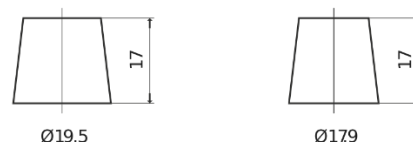

Vision d'ensemble de la Batterie

Batterie pour Camion, Autobus, Construction & Agriculture

PowerPRO Agri&Construction EJ1523

Reference	EJ1523
Technology	Flooded
EAN/GTIN	3661024036900
Tension	12 V
Capacité	152 Ah
CCA	1130 A
Longueur	513 mm
Largeur	189 mm
Hauteur	223 mm
Dimensions boîtier	D04
Polarité	ETN 3
Type de borne	EN taper post
Fixation	B0
Poid (sujet à variation)	40.30 kg

Polarité

Type de borne

Positive Terminal

Negative Terminal

Fixation

La conception, les caractéristiques et les spécifications peuvent être modifiées sans préavis. Nous déclinons toute représentation ou garantie, expresse ou implicite, concernant les données ou les recommandations, et ne serons en aucun cas responsables de toute perte ou dommage prétendument survenu en conséquence. Certains produits peuvent ne pas être disponibles sur votre marché local.