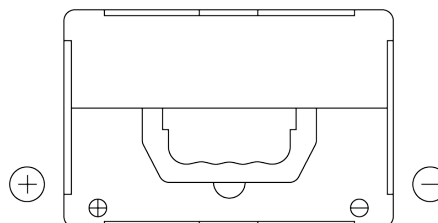

Vision d'ensemble de la Batterie

Batterie pour votre voiture

Excell EB558

Reference	EB558
Technology	Flooded
EAN/GTIN	3661024037419
Tension	12 V
Capacité	55.0 Ah
CCA	620 A
Longueur	230 mm
Largeur	180 mm
Hauteur	186 mm
Dimensions boîtier	G75
Polarité	ETN 1
Type de borne	SAE S 3/8" side Terminal
Fixation	B7
Poid (sujet à variation)	14.20 kg

Polarité

Type de borne

Fixation

La conception, les caractéristiques et les spécifications peuvent être modifiées sans préavis. Nous déclinons toute représentation ou garantie, expresse ou implicite, concernant les données ou les recommandations, et ne serons en aucun cas responsables de toute perte ou dommage prétendument survenu en conséquence. Certains produits peuvent ne pas être disponibles sur votre marché local.