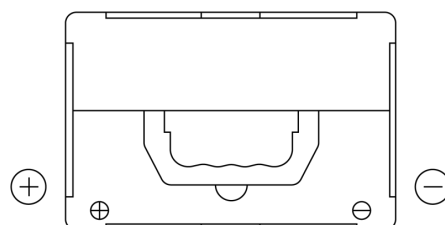

Vision d'ensemble de la Batterie

Batterie pour votre voiture

Excell EB558

Reference	EB558
Technology	Flooded
EAN/GTIN	3661024037419
Tension	12 V
Capacité	55.0 Ah
CCA	620 A
Longueur	230 mm
Largeur	180 mm
Hauteur	186 mm
Dimensions boitier	G75
Polarité	ETN 1
Type de borne	SAE S 3/8" side Terminal
Fixation	B7
Poid (sujet à variation)	14.20 kg

Polarité

Type de borne

Fixation

La conception, les caractéristiques et les spécifications peuvent être modifiées sans préavis. Nous déclinons toute représentation ou garantie, expresse ou implicite, concernant les données ou les recommandations, et ne serons en aucun cas responsables de toute perte ou dommage prétendument survenu en conséquence. Certains produits peuvent ne pas être disponibles sur votre marché local.