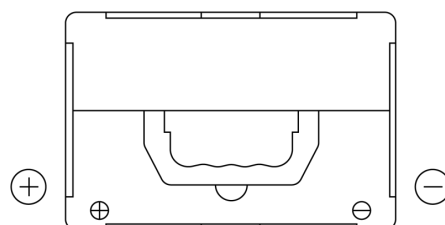

Vision d'ensemble de la Batterie

Batterie pour votre voiture

Excell EB558

| | |
|--------------------------|-----------------------------|
| Reference | EB558 |
| Technology | Flooded |
| EAN/GTIN | 3661024037419 |
| Tension | 12 V |
| Capacité | 55.0 Ah |
| CCA | 620 A |
| Longueur | 230 mm |
| Largeur | 180 mm |
| Hauteur | 186 mm |
| Dimensions boitier | G75 |
| Polarité | ETN 1 |
| Type de borne | SAE S 3/8" side Terminal |
| Fixation | B7 |
| Poid (sujet à variation) | 14.20 kg |

Polarité

Type de borne

Fixation

La conception, les caractéristiques et les spécifications peuvent être modifiées sans préavis. Nous déclinons toute représentation ou garantie, expresse ou implicite, concernant les données ou les recommandations, et ne serons en aucun cas responsables de toute perte ou dommage prétendument survenu en conséquence. Certains produits peuvent ne pas être disponibles sur votre marché local.