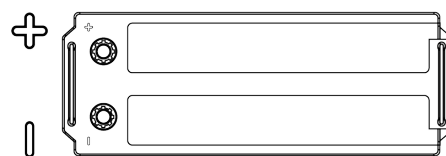

Vision d'ensemble de la Batterie

Batterie pour Camion, Autobus, Construction & Agriculture

PowerPRO TF1453

Reference	TF1453
Technology	Flooded
EAN/GTIN	3661024055307
Tension	12 V
Capacité	145 Ah
CCA	900 A
Longueur	513 mm
Largeur	189 mm
Hauteur	223 mm
Dimensions boîtier	D04
Polarité	ETN 3
Type de borne	EN taper post
Fixation	B0
Poid (sujet à variation)	35.90 kg

Polarité

Type de borne

Fixation

La conception, les caractéristiques et les spécifications peuvent être modifiées sans préavis. Nous déclinons toute représentation ou garantie, expresse ou implicite, concernant les données ou les recommandations, et ne serons en aucun cas responsables de toute perte ou dommage prétendument survenu en conséquence. Certains produits peuvent ne pas être disponibles sur votre marché local.