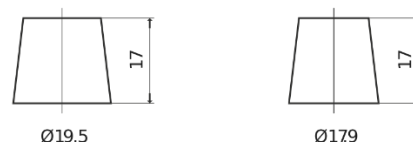

Vision d'ensemble de la Batterie

Batterie pour Camion, Autobus, Construction & Agriculture

PowerPRO EF1453

Reference	EF1453
Technology	Flooded
EAN/GTIN	3661024035309
Tension	12 V
Capacité	145 Ah
CCA	900 A
Longueur	513 mm
Largeur	189 mm
Hauteur	223 mm
Dimensions boîtier	D04
Polarité	ETN 3
Type de borne	EN taper post
Fixation	B0
Poid (sujet à variation)	35.90 kg

Polarité

Type de borne

Positive Terminal

Negative Terminal

Fixation

La conception, les caractéristiques et les spécifications peuvent être modifiées sans préavis. Nous déclinons toute représentation ou garantie, expresse ou implicite, concernant les données ou les recommandations, et ne serons en aucun cas responsables de toute perte ou dommage prétendument survenu en conséquence. Certains produits peuvent ne pas être disponibles sur votre marché local.