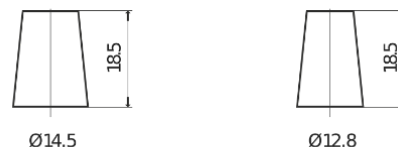

Type de borne