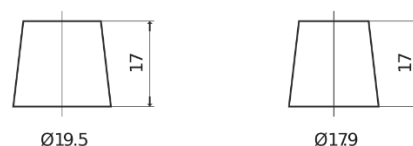

Type de borne