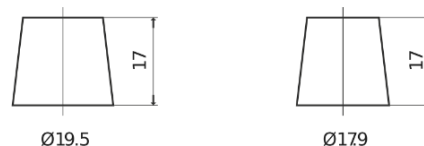

Vision d'ensemble de la Batterie

Batterie pour votre voiture

Excell EB451

Reference	EB451
Technology	Flooded
EAN/GTIN	3661024034487
Tension	12 V
Capacité	45.0 Ah
CCA	330 A
Longueur	220 mm
Largeur	135 mm
Hauteur	225 mm
Dimensions boitier	E02
Polarité	ETN 1
Type de borne	EN taper post
Fixation	B1
Poid (sujet à variation)	12.50 kg

Polarité

Type de borne

Positive Terminal

Negative Terminal

Fixation

La conception, les caractéristiques et les spécifications peuvent être modifiées sans préavis. Nous déclinons toute représentation ou garantie, expresse ou implicite, concernant les données ou les recommandations, et ne serons en aucun cas responsables de toute perte ou dommage prétendument survenu en conséquence. Certains produits peuvent ne pas être disponibles sur votre marché local.