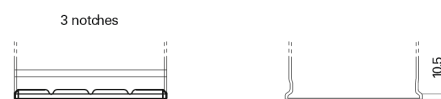

Vision d'ensemble de la Batterie

Batterie pour votre voiture

Excell EB451

Reference	EB451
Technology	Flooded
EAN/GTIN	3661024034487
Tension	12 V
Capacité	45.0 Ah
CCA	330 A
Longueur	220 mm
Largeur	135 mm
Hauteur	225 mm
Dimensions boîtier	E02
Polarité	ETN 1
Type de borne	EN taper post
Fixation	B1
Poid (sujet à variation)	12.50 kg

Polarité

Type de borne

Positive Terminal

Negative Terminal

Fixation

La conception, les caractéristiques et les spécifications peuvent être modifiées sans préavis. Nous déclinons toute représentation ou garantie, expresse ou implicite, concernant les données ou les recommandations, et ne serons en aucun cas responsables de toute perte ou dommage prétendument survenu en conséquence. Certains produits peuvent ne pas être disponibles sur votre marché local.