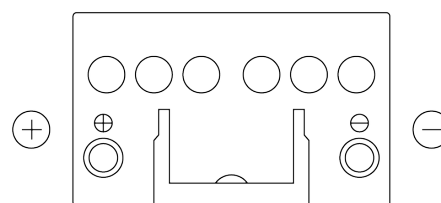

Vision d'ensemble de la Batterie

Batterie pour votre voiture

Excell EB451

Reference	EB451
Technology	Flooded
EAN/GTIN	3661024034487
Tension	12 V
Capacité	45.0 Ah
CCA	330 A
Longueur	220 mm
Largeur	135 mm
Hauteur	225 mm
Dimensions boîtier	E02
Polarité	ETN 1
Type de borne	EN taper post
Fixation	B1
Poid (sujet à variation)	12.50 kg

Polarité

Type de borne

Positive Terminal

Negative Terminal

Fixation

La conception, les caractéristiques et les spécifications peuvent être modifiées sans préavis. Nous déclinons toute représentation ou garantie, expresse ou implicite, concernant les données ou les recommandations, et ne serons en aucun cas responsables de toute perte ou dommage prétendument survenu en conséquence. Certains produits peuvent ne pas être disponibles sur votre marché local.