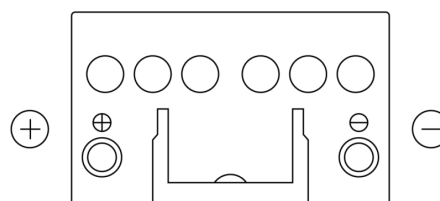

Vision d'ensemble de la Batterie

Batterie pour votre voiture

Excell EB451

Reference	EB451
Technology	Flooded
EAN/GTIN	3661024034487
Tension	12 V
Capacité	45.0 Ah
CCA	330 A
Longueur	220 mm
Largeur	135 mm
Hauteur	225 mm
Dimensions boitier	E02
Polarité	ETN 1
Type de borne	EN taper post
Fixation	B1
Poid (sujet à variation)	12.50 kg

Polarité

Type de borne

Positive Terminal

Negative Terminal

Fixation

La conception, les caractéristiques et les spécifications peuvent être modifiées sans préavis. Nous déclinons toute représentation ou garantie, expresse ou implicite, concernant les données ou les recommandations, et ne serons en aucun cas responsables de toute perte ou dommage prétendument survenu en conséquence. Certains produits peuvent ne pas être disponibles sur votre marché local.