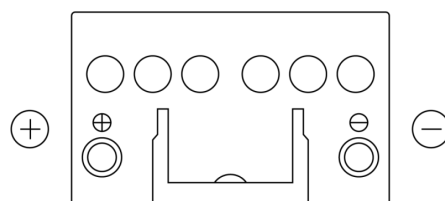

Vision d'ensemble de la Batterie

Batterie pour votre voiture

Excell EB451

Reference	EB451
Technology	Flooded
EAN/GTIN	3661024034487
Tension	12 V
Capacité	45.0 Ah
CCA	330 A
Longueur	220 mm
Largeur	135 mm
Hauteur	225 mm
Dimensions boitier	E02
Polarité	ETN 1
Type de borne	EN taper post
Fixation	B1
Poid (sujet à variation)	12.50 kg

Polarité

Type de borne

Positive Terminal

Negative Terminal

Fixation

La conception, les caractéristiques et les spécifications peuvent être modifiées sans préavis. Nous déclinons toute représentation ou garantie, expresse ou implicite, concernant les données ou les recommandations, et ne serons en aucun cas responsables de toute perte ou dommage prétendument survenu en conséquence. Certains produits peuvent ne pas être disponibles sur votre marché local.