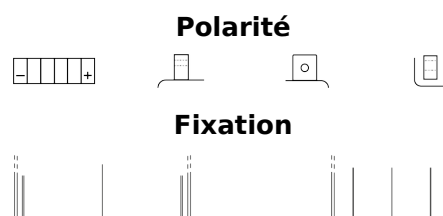

**Vision d'ensemble de la Batterie**

Batterie pour Motocyclette, ATV, Motoneige &amp; Jardinage

**AGM Ready AGM12-18**

Reference	AGM12-18
Technology	AGM
EAN/GTIN	3661024034036
Tension	12 V
Capacité	18.0 Ah
CCA	250 A
Longueur	180 mm
Largeur	75 mm
Hauteur	165 mm
Dimensions boitier	C64
Polarité	ETN 0
Type de borne	M11
Fixation	B0
Poid (sujet à variation)	7.20 kg