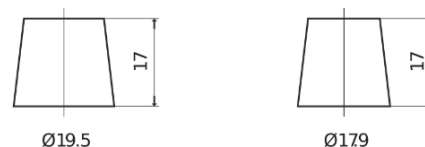

**Vision d'ensemble de la Batterie**

Batterie pour votre voiture

**Excell EB440**

Reference	EB440
Technology	Flooded
EAN/GTIN	3661024034500
Tension	12 V
Capacité	44.0 Ah
CCA	400 A
Longueur	175 mm
Largeur	175 mm
Hauteur	190 mm
Dimensions boitier	L00
Polarité	ETN 0
Type de borne	EN taper post
Fixation	B13
Poid (sujet à variation)	10.70 kg

**Polarité**

**Type de borne**

Positive Terminal

Negative Terminal

**Fixation**

La conception, les caractéristiques et les spécifications peuvent être modifiées sans préavis. Nous déclinons toute représentation ou garantie, expresse ou implicite, concernant les données ou les recommandations, et ne serons en aucun cas responsables de toute perte ou dommage prétendument survenu en conséquence. Certains produits peuvent ne pas être disponibles sur votre marché local.