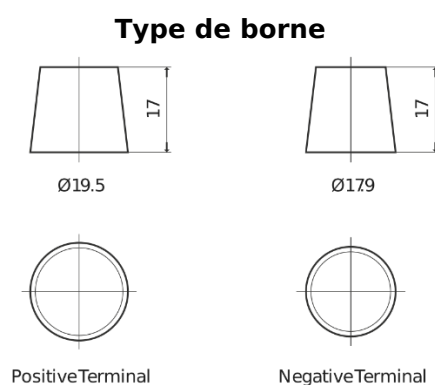

Vision d'ensemble de la Batterie

Batterie pour Camion, Autobus, Construction & Agriculture

StartPRO TG1403

Reference	TG1403
Technology	Flooded
EAN/GTIN	3661024055420
Tension	12 V
Capacité	140 Ah
CCA	800 A
Longueur	513 mm
Largeur	189 mm
Hauteur	223 mm
Dimensions boîtier	D04
Polarité	ETN 3
Type de borne	EN taper post
Fixation	B0
Poid (sujet à variation)	34.10 kg