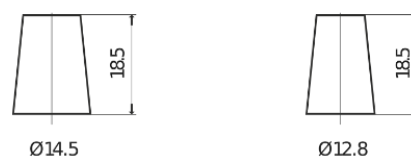

## Excell EB356A

Reference	EB356A
Technology	Flooded
EAN/GTIN	3661024034883
Tension	12 V
Capacité	35.0 Ah
CCA	240 A
Longueur	187 mm
Largeur	127 mm
Hauteur	220 mm
Dimensions boitier	B19
Polarité	ETN 0
Type de borne	JIS taper post
Fixation	Korean B1 Long
Poid (sujet à variation)	8.90 kg