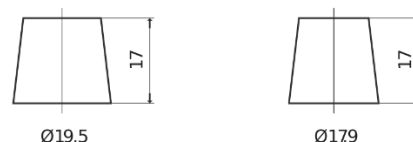

Vision d'ensemble de la Batterie

Batterie pour Marine & Loisirs

Start EN900

Reference	EN900
Technology	Flooded
EAN/GTIN	3661024036061
Tension	12 V
Capacité	140 Ah
CCA	800 A
MCA	900
Longueur	513 mm
Largeur	189 mm
Hauteur	223 mm
Dimensions boîtier	D04
Polarité	ETN 3
Type de borne	EN taper post
Fixation	B0
Poid (sujet à variation)	34.10 kg

Polarité**Type de borne**

Positive Terminal

Negative Terminal

Fixation

La conception, les caractéristiques et les spécifications peuvent être modifiées sans préavis. Nous déclinons toute représentation ou garantie, expresse ou implicite, concernant les données ou les recommandations, et ne serons en aucun cas responsables de toute perte ou dommage prétendument survenu en conséquence. Certains produits peuvent ne pas être disponibles sur votre marché local.