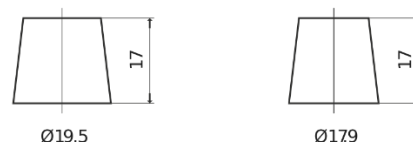

Vision d'ensemble de la Batterie

Batterie pour Camion, Autobus, Construction & Agriculture

StartPRO EG1403

Reference	EG1403
Technology	Flooded
EAN/GTIN	3661024035422
Tension	12 V
Capacité	140 Ah
CCA	800 A
Longueur	513 mm
Largeur	189 mm
Hauteur	223 mm
Dimensions boîtier	D04
Polarité	ETN 3
Type de borne	EN taper post
Fixation	B0
Poid (sujet à variation)	34.10 kg

Polarité

Type de borne

Positive Terminal

Negative Terminal

Fixation

La conception, les caractéristiques et les spécifications peuvent être modifiées sans préavis. Nous déclinons toute représentation ou garantie, expresse ou implicite, concernant les données ou les recommandations, et ne serons en aucun cas responsables de toute perte ou dommage prétendument survenu en conséquence. Certains produits peuvent ne pas être disponibles sur votre marché local.