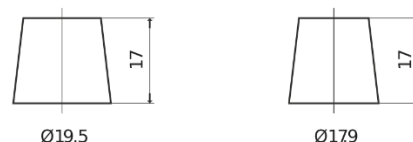

Vision d'ensemble de la Batterie

Batterie pour Marine & Loisirs

Dual AGM EP1200

Reference	EP1200
Technology	AGM
EAN/GTIN	3661024035958
Tension	12 V
Capacité	140 Ah
CCA	700 A
Watt hour	1200 Wh
Longueur	513 mm
Largeur	189 mm
Hauteur	223 mm
Dimensions boîtier	D04
Polarité	ETN 3
Type de borne	EN taper post
Fixation	B0
Poid (sujet à variation)	40.50 kg

Polarité

Type de borne

Positive Terminal

Negative Terminal

Fixation

La conception, les caractéristiques et les spécifications peuvent être modifiées sans préavis. Nous déclinons toute représentation ou garantie, expresse ou implicite, concernant les données ou les recommandations, et ne serons en aucun cas responsables de toute perte ou dommage prétendument survenu en conséquence. Certains produits peuvent ne pas être disponibles sur votre marché local.