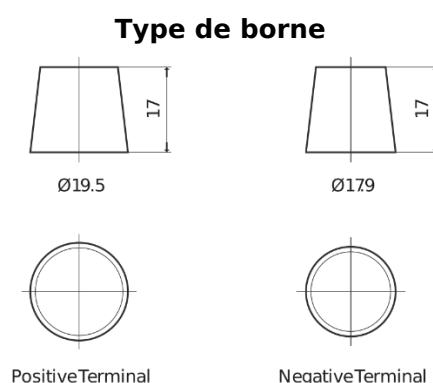

Vision d'ensemble de la Batterie

Batterie pour Camion, Autobus, Construction & Agriculture

StartPRO TG1203

Reference	TG1203
Technology	Flooded
EAN/GTIN	3661024056816
Tension	12 V
Capacité	120 Ah
CCA	680 A
Longueur	513 mm
Largeur	189 mm
Hauteur	223 mm
Dimensions boîtier	D04
Polarité	ETN 3
Type de borne	EN taper post
Fixation	B0
Poid (sujet à variation)	32.50 kg