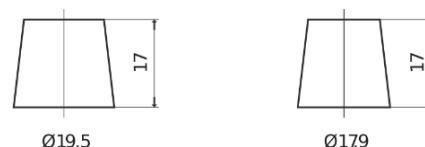

Vision d'ensemble de la Batterie

Batterie pour votre voiture

Premium EA955

Reference	EA955
Technology	Flooded
EAN/GTIN	3661024034197
Tension	12 V
Capacité	95.0 Ah
CCA	800 A
Longueur	306 mm
Largeur	173 mm
Hauteur	222 mm
Dimensions boitier	D31
Polarité	ETN 1
Type de borne	EN taper post
Fixation	Korean B1
Poid (sujet à variation)	21.40 kg

Polarité

Type de borne

Positive Terminal

Negative Terminal

Fixation

La conception, les caractéristiques et les spécifications peuvent être modifiées sans préavis. Nous déclinons toute représentation ou garantie, expresse ou implicite, concernant les données ou les recommandations, et ne serons en aucun cas responsables de toute perte ou dommage prétendument survenu en conséquence. Certains produits peuvent ne pas être disponibles sur votre marché local.