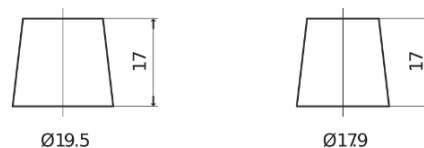

Type de borne