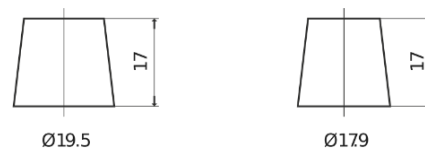

Vision d'ensemble de la Batterie

Batterie pour votre voiture

Premium EA954

Reference	EA954
Technology	Flooded
EAN/GTIN	3661024034180
Tension	12 V
Capacité	95.0 Ah
CCA	800 A
Longueur	306 mm
Largeur	173 mm
Hauteur	222 mm
Dimensions boitier	D31
Polarité	ETN 0
Type de borne	EN taper post
Fixation	Korean B1
Poid (sujet à variation)	21.40 kg

Polarité

Type de borne

Positive Terminal

Negative Terminal

Fixation

La conception, les caractéristiques et les spécifications peuvent être modifiées sans préavis. Nous déclinons toute représentation ou garantie, expresse ou implicite, concernant les données ou les recommandations, et ne serons en aucun cas responsables de toute perte ou dommage prétendument survenu en conséquence. Certains produits peuvent ne pas être disponibles sur votre marché local.