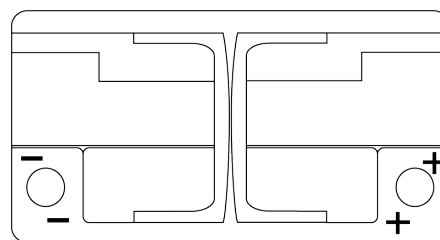

Batterie pour votre voiture

Premium EA900

Reference	EA900
Technology	Flooded
EAN/GTIN	3661024036450
Tension	12 V
Capacité	90.0 Ah
CCA	720 A
Longueur	315 mm
Largeur	175 mm
Hauteur	190 mm
Dimensions boitier	L04
Polarité	ETN 0
Type de borne	EN taper post
Fixation	B13
Poid (sujet à variation)	19.70 kg

Polarité

Type de borne

Positive Terminal

Negative Terminal

Fixation

La conception, les caractéristiques et les spécifications peuvent être modifiées sans préavis. Nous déclinons toute représentation ou garantie, expresse ou implicite, concernant les données ou les recommandations, et ne serons en aucun cas responsables de toute perte ou dommage prétendument survenu en conséquence. Certains produits peuvent ne pas être disponibles sur votre marché local.