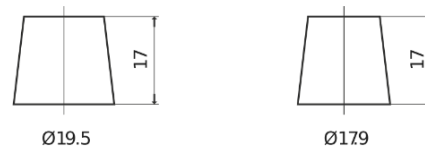

Vision d'ensemble de la Batterie

Batterie pour votre voiture

Premium EA900

| | |
|--------------------------|---------------|
| Reference | EA900 |
| Technology | Flooded |
| EAN/GTIN | 3661024036450 |
| Tension | 12 V |
| Capacité | 90.0 Ah |
| CCA | 720 A |
| Longueur | 315 mm |
| Largeur | 175 mm |
| Hauteur | 190 mm |
| Dimensions boîtier | L04 |
| Polarité | ETN 0 |
| Type de borne | EN taper post |
| Fixation | B13 |
| Poid (sujet à variation) | 19.70 kg |

Polarité

Type de borne

Positive Terminal

Negative Terminal

Fixation

La conception, les caractéristiques et les spécifications peuvent être modifiées sans préavis. Nous déclinons toute représentation ou garantie, expresse ou implicite, concernant les données ou les recommandations, et ne serons en aucun cas responsables de toute perte ou dommage prétendument survenu en conséquence. Certains produits peuvent ne pas être disponibles sur votre marché local.