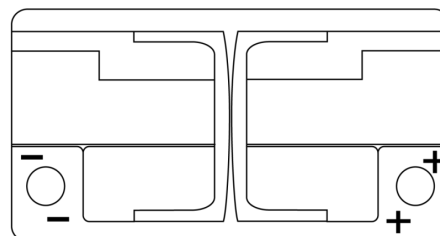

Vision d'ensemble de la Batterie

Batterie pour votre voiture

Premium EA900

| | |
|--------------------------|---------------|
| Reference | EA900 |
| Technology | Flooded |
| EAN/GTIN | 3661024036450 |
| Tension | 12 V |
| Capacité | 90.0 Ah |
| CCA | 720 A |
| Longueur | 315 mm |
| Largeur | 175 mm |
| Hauteur | 190 mm |
| Dimensions boîtier | L04 |
| Polarité | ETN 0 |
| Type de borne | EN taper post |
| Fixation | B13 |
| Poid (sujet à variation) | 19.70 kg |

Polarité

Type de borne

Positive Terminal

Negative Terminal

Fixation

La conception, les caractéristiques et les spécifications peuvent être modifiées sans préavis. Nous déclinons toute représentation ou garantie, expresse ou implicite, concernant les données ou les recommandations, et ne serons en aucun cas responsables de toute perte ou dommage prétendument survenu en conséquence. Certains produits peuvent ne pas être disponibles sur votre marché local.