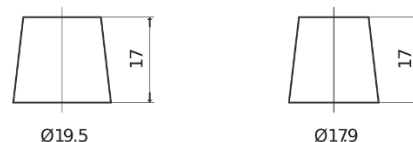

Batterie pour votre voiture

**Premium EA852**

Reference	EA852
Technology	Flooded
EAN/GTIN	3661024034296
Tension	12 V
Capacité	85.0 Ah
CCA	800 A
Longueur	315 mm
Largeur	175 mm
Hauteur	175 mm
Dimensions boitier	LB4
Polarité	ETN 0
Type de borne	EN taper post
Fixation	B13
Poid (sujet à variation)	18.60 kg

**Polarité****Type de borne**

Positive Terminal

Negative Terminal

**Fixation**

La conception, les caractéristiques et les spécifications peuvent être modifiées sans préavis. Nous déclinons toute représentation ou garantie, expresse ou implicite, concernant les données ou les recommandations, et ne serons en aucun cas responsables de toute perte ou dommage prétendument survenu en conséquence. Certains produits peuvent ne pas être disponibles sur votre marché local.