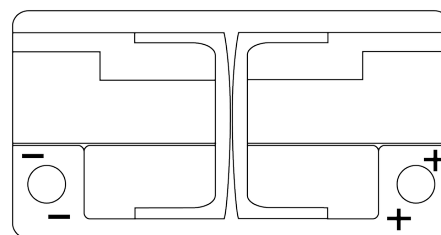

Batterie pour votre voiture

**Premium EA852**

Reference	EA852
Technology	Flooded
EAN/GTIN	3661024034296
Tension	12 V
Capacité	85.0 Ah
CCA	800 A
Longueur	315 mm
Largeur	175 mm
Hauteur	175 mm
Dimensions boitier	LB4
Polarité	ETN 0
Type de borne	EN taper post
Fixation	B13
Poid (sujet à variation)	18.60 kg

**Polarité****Type de borne**

Positive Terminal

Negative Terminal

**Fixation**

La conception, les caractéristiques et les spécifications peuvent être modifiées sans préavis. Nous déclinons toute représentation ou garantie, expresse ou implicite, concernant les données ou les recommandations, et ne serons en aucun cas responsables de toute perte ou dommage prétendument survenu en conséquence. Certains produits peuvent ne pas être disponibles sur votre marché local.