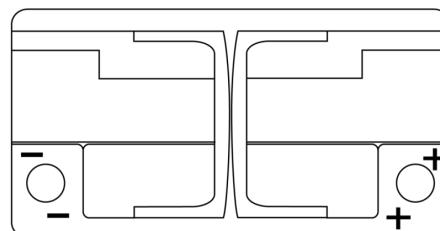

**Vision d'ensemble de la Batterie**

Batterie pour votre voiture

**Premium EA852**

Reference	EA852
Technology	Flooded
EAN/GTIN	3661024034296
Tension	12 V
Capacité	85.0 Ah
CCA	800 A
Longueur	315 mm
Largeur	175 mm
Hauteur	175 mm
Dimensions boitier	LB4
Polarité	ETN 0
Type de borne	EN taper post
Fixation	B13
Poid (sujet à variation)	18.60 kg

**Polarité**

**Type de borne**

Positive Terminal

Negative Terminal

**Fixation**

La conception, les caractéristiques et les spécifications peuvent être modifiées sans préavis. Nous déclinons toute représentation ou garantie, expresse ou implicite, concernant les données ou les recommandations, et ne serons en aucun cas responsables de toute perte ou dommage prétendument survenu en conséquence. Certains produits peuvent ne pas être disponibles sur votre marché local.