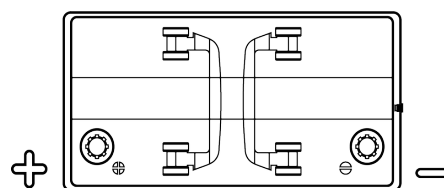

Vision d'ensemble de la Batterie

Batterie pour Marine & Loisirs

Dual ER600

Reference	ER600
Technology	Flooded
EAN/GTIN	3661024037969
Tension	12 V
Capacité	120 Ah
CCA	800 A
Longueur	349 mm
Largeur	175 mm
Hauteur	285 mm
Dimensions boîtier	D03
Polarité	ETN 1
Type de borne	EN taper post
Fixation	B0
Poid (sujet à variation)	31.40 kg

Polarité

Type de borne

Fixation

La conception, les caractéristiques et les spécifications peuvent être modifiées sans préavis. Nous déclinons toute représentation ou garantie, expresse ou implicite, concernant les données ou les recommandations, et ne serons en aucun cas responsables de toute perte ou dommage prétendument survenu en conséquence. Certains produits peuvent ne pas être disponibles sur votre marché local.