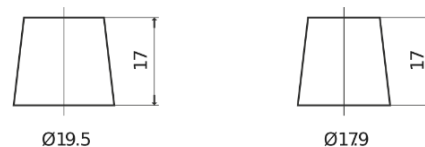

Vision d'ensemble de la Batterie

Batterie pour votre voiture

Premium EA852

Reference	EA852
Technology	Flooded
EAN/GTIN	3661024034296
Tension	12 V
Capacité	85.0 Ah
CCA	800 A
Longueur	315 mm
Largeur	175 mm
Hauteur	175 mm
Dimensions boitier	LB4
Polarité	ETN 0
Type de borne	EN taper post
Fixation	B13
Poid (sujet à variation)	18.60 kg

Polarité

Type de borne

Positive Terminal

Negative Terminal

Fixation

La conception, les caractéristiques et les spécifications peuvent être modifiées sans préavis. Nous déclinons toute représentation ou garantie, expresse ou implicite, concernant les données ou les recommandations, et ne serons en aucun cas responsables de toute perte ou dommage prétendument survenu en conséquence. Certains produits peuvent ne pas être disponibles sur votre marché local.