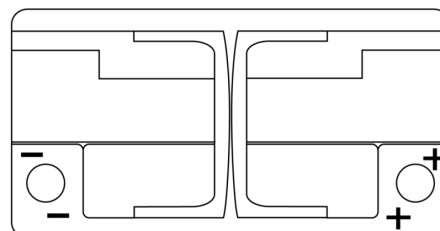

### Premium EA852

Reference	EA852
Technology	Flooded
EAN/GTIN	3661024034296
Tension	12 V
Capacité	85.0 Ah
CCA	800 A
Longueur	315 mm
Largeur	175 mm
Hauteur	175 mm
Dimensions boitier	LB4
Polarité	ETN 0
Type de borne	EN taper post
Fixation	B13
Poid (sujet à variation)	18.60 kg

#### Type de borne

Positive Terminal

Negative Terminal