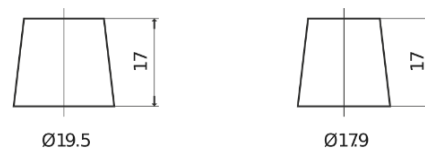

Vision d'ensemble de la Batterie

Batterie pour votre voiture

Premium EA770

Reference	EA770
Technology	Flooded
EAN/GTIN	3661024034241
Tension	12 V
Capacité	77.0 Ah
CCA	760 A
Longueur	278 mm
Largeur	175 mm
Hauteur	190 mm
Dimensions boîtier	L03
Polarité	ETN 0
Type de borne	EN taper post
Fixation	B13
Poid (sujet à variation)	17.50 kg

Polarité

Type de borne

Positive Terminal

Negative Terminal

Fixation

La conception, les caractéristiques et les spécifications peuvent être modifiées sans préavis. Nous déclinons toute représentation ou garantie, expresse ou implicite, concernant les données ou les recommandations, et ne serons en aucun cas responsables de toute perte ou dommage prétendument survenu en conséquence. Certains produits peuvent ne pas être disponibles sur votre marché local.