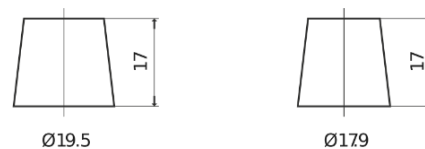

Vision d'ensemble de la Batterie

Batterie pour votre voiture

Premium EA770

Reference	EA770
Technology	Flooded
EAN/GTIN	3661024034241
Tension	12 V
Capacité	77.0 Ah
CCA	760 A
Longueur	278 mm
Largeur	175 mm
Hauteur	190 mm
Dimensions boitier	L03
Polarité	ETN 0
Type de borne	EN taper post
Fixation	B13
Poid (sujet à variation)	17.50 kg

Polarité

Type de borne

Positive Terminal

Negative Terminal

Fixation

La conception, les caractéristiques et les spécifications peuvent être modifiées sans préavis. Nous déclinons toute représentation ou garantie, expresse ou implicite, concernant les données ou les recommandations, et ne serons en aucun cas responsables de toute perte ou dommage prétendument survenu en conséquence. Certains produits peuvent ne pas être disponibles sur votre marché local.