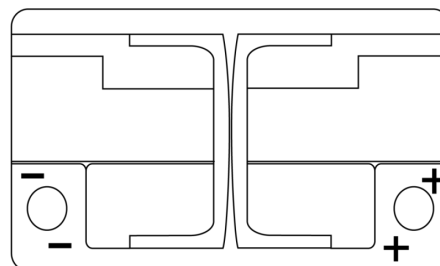

Vision d'ensemble de la Batterie

Batterie pour votre voiture

Premium EA770

Reference	EA770
Technology	Flooded
EAN/GTIN	3661024034241
Tension	12 V
Capacité	77.0 Ah
CCA	760 A
Longueur	278 mm
Largeur	175 mm
Hauteur	190 mm
Dimensions boîtier	L03
Polarité	ETN 0
Type de borne	EN taper post
Fixation	B13
Poid (sujet à variation)	17.50 kg

Polarité

Type de borne

Positive Terminal

Negative Terminal

Fixation

La conception, les caractéristiques et les spécifications peuvent être modifiées sans préavis. Nous déclinons toute représentation ou garantie, expresse ou implicite, concernant les données ou les recommandations, et ne serons en aucun cas responsables de toute perte ou dommage prétendument survenu en conséquence. Certains produits peuvent ne pas être disponibles sur votre marché local.