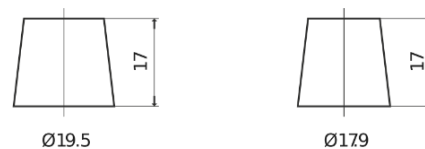

**Vision d'ensemble de la Batterie**

Batterie pour votre voiture

**Premium EA770**

Reference	EA770
Technology	Flooded
EAN/GTIN	3661024034241
Tension	12 V
Capacité	77.0 Ah
CCA	760 A
Longueur	278 mm
Largeur	175 mm
Hauteur	190 mm
Dimensions boitier	L03
Polarité	ETN 0
Type de borne	EN taper post
Fixation	B13
Poid (sujet à variation)	17.50 kg

**Polarité**

**Type de borne**

Positive Terminal

Negative Terminal

**Fixation**

La conception, les caractéristiques et les spécifications peuvent être modifiées sans préavis. Nous déclinons toute représentation ou garantie, expresse ou implicite, concernant les données ou les recommandations, et ne serons en aucun cas responsables de toute perte ou dommage prétendument survenu en conséquence. Certains produits peuvent ne pas être disponibles sur votre marché local.