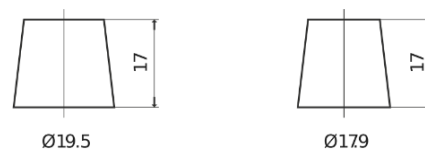

Vision d'ensemble de la Batterie

Batterie pour votre voiture

Premium EA755

Reference	EA755
Technology	Flooded
EAN/GTIN	3661024034173
Tension	12 V
Capacité	75.0 Ah
CCA	630 A
Longueur	270 mm
Largeur	173 mm
Hauteur	222 mm
Dimensions boîtier	D26
Polarité	ETN 1
Type de borne	EN taper post
Fixation	Korean B1+B6
Poid (sujet à variation)	17.40 kg

Polarité

Type de borne

Positive Terminal

Negative Terminal

Fixation

La conception, les caractéristiques et les spécifications peuvent être modifiées sans préavis. Nous déclinons toute représentation ou garantie, expresse ou implicite, concernant les données ou les recommandations, et ne serons en aucun cas responsables de toute perte ou dommage prétendument survenu en conséquence. Certains produits peuvent ne pas être disponibles sur votre marché local.