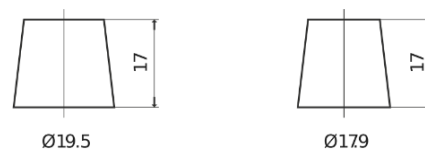

Batterie pour votre voiture

Premium EA755

Reference	EA755
Technology	Flooded
EAN/GTIN	3661024034173
Tension	12 V
Capacité	75.0 Ah
CCA	630 A
Longueur	270 mm
Largeur	173 mm
Hauteur	222 mm
Dimensions boîtier	D26
Polarité	ETN 1
Type de borne	EN taper post
Fixation	Korean B1+B6
Poid (sujet à variation)	17.40 kg

Polarité

Type de borne

Positive Terminal

Negative Terminal

Fixation

La conception, les caractéristiques et les spécifications peuvent être modifiées sans préavis. Nous déclinons toute représentation ou garantie, expresse ou implicite, concernant les données ou les recommandations, et ne serons en aucun cas responsables de toute perte ou dommage prétendument survenu en conséquence. Certains produits peuvent ne pas être disponibles sur votre marché local.