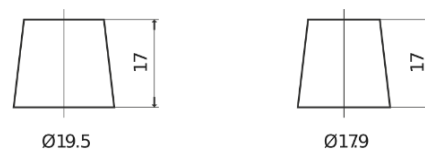

Vision d'ensemble de la Batterie

Batterie pour votre voiture

Premium EA754

Reference	EA754
Technology	Flooded
EAN/GTIN	3661024034166
Tension	12 V
Capacité	75.0 Ah
CCA	630 A
Longueur	270 mm
Largeur	173 mm
Hauteur	222 mm
Dimensions boîtier	D26
Polarité	ETN 0
Type de borne	EN taper post
Fixation	Korean B1+B6
Poid (sujet à variation)	17.40 kg

Polarité**Type de borne**

Positive Terminal

Negative Terminal

Fixation

La conception, les caractéristiques et les spécifications peuvent être modifiées sans préavis. Nous déclinons toute représentation ou garantie, expresse ou implicite, concernant les données ou les recommandations, et ne serons en aucun cas responsables de toute perte ou dommage prétendument survenu en conséquence. Certains produits peuvent ne pas être disponibles sur votre marché local.