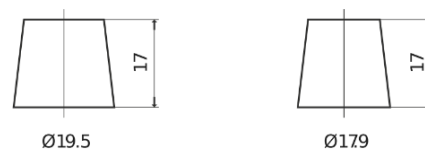

Batterie pour votre voiture

Premium EA754

Reference	EA754
Technology	Flooded
EAN/GTIN	3661024034166
Tension	12 V
Capacité	75.0 Ah
CCA	630 A
Longueur	270 mm
Largeur	173 mm
Hauteur	222 mm
Dimensions boitier	D26
Polarité	ETN 0
Type de borne	EN taper post
Fixation	Korean B1+B6
Poid (sujet à variation)	17.40 kg

Polarité**Type de borne**

Positive Terminal

Negative Terminal

Fixation

La conception, les caractéristiques et les spécifications peuvent être modifiées sans préavis. Nous déclinons toute représentation ou garantie, expresse ou implicite, concernant les données ou les recommandations, et ne serons en aucun cas responsables de toute perte ou dommage prétendument survenu en conséquence. Certains produits peuvent ne pas être disponibles sur votre marché local.