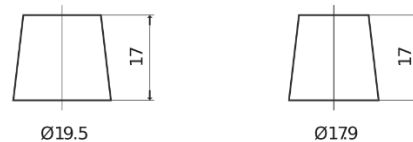

**Vision d'ensemble de la Batterie**

Batterie pour votre voiture

**Premium EA754**

Reference	EA754
Technology	Flooded
EAN/GTIN	3661024034166
Tension	12 V
Capacité	75.0 Ah
CCA	630 A
Longueur	270 mm
Largeur	173 mm
Hauteur	222 mm
Dimensions boîtier	D26
Polarité	ETN 0
Type de borne	EN taper post
Fixation	Korean B1+B6
Poid (sujet à variation)	17.40 kg

**Polarité****Type de borne**

Positive Terminal

Negative Terminal

**Fixation**

La conception, les caractéristiques et les spécifications peuvent être modifiées sans préavis. Nous déclinons toute représentation ou garantie, expresse ou implicite, concernant les données ou les recommandations, et ne serons en aucun cas responsables de toute perte ou dommage prétendument survenu en conséquence. Certains produits peuvent ne pas être disponibles sur votre marché local.