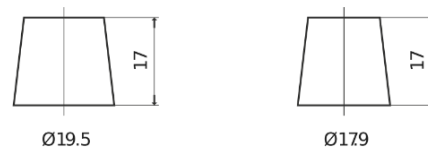

**Vision d'ensemble de la Batterie**

Batterie pour votre voiture

**Premium EA754**

Reference	EA754
Technology	Flooded
EAN/GTIN	3661024034166
Tension	12 V
Capacité	75.0 Ah
CCA	630 A
Longueur	270 mm
Largeur	173 mm
Hauteur	222 mm
Dimensions boitier	D26
Polarité	ETN 0
Type de borne	EN taper post
Fixation	Korean B1+B6
Poid (sujet à variation)	17.40 kg

**Polarité****Type de borne**

Positive Terminal

Negative Terminal

**Fixation**

La conception, les caractéristiques et les spécifications peuvent être modifiées sans préavis. Nous déclinons toute représentation ou garantie, expresse ou implicite, concernant les données ou les recommandations, et ne serons en aucun cas responsables de toute perte ou dommage prétendument survenu en conséquence. Certains produits peuvent ne pas être disponibles sur votre marché local.