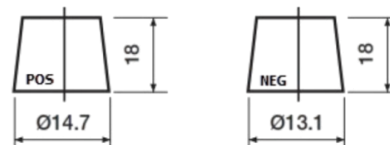

**Vision d'ensemble de la Batterie**

Batterie pour votre voiture

**Premium EA406**

Reference	EA406
Technology	Flooded
EAN/GTIN	3661024037433
Tension	12 V
Capacité	40 Ah
CCA	350 A
Longueur	187 mm
Largeur	127 mm
Hauteur	220 mm
Dimensions boitier	B19
Polarité	ETN 0
Type de borne	From JIS to EN (Ring adapter)
Fixation	B1
Poid (sujet à variation)	9.30 kg

**Polarité**

**Type de borne**

Remove T1 adapter for T3

**Fixation**

La conception, les caractéristiques et les spécifications peuvent être modifiées sans préavis. Nous déclinons toute représentation ou garantie, expresse ou implicite, concernant les données ou les recommandations, et ne serons en aucun cas responsables de toute perte ou dommage prétendument survenu en conséquence. Certains produits peuvent ne pas être disponibles sur votre marché local.