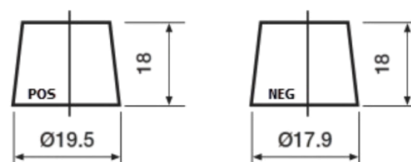

**Vision d'ensemble de la Batterie**

Batterie pour votre voiture

**Premium EA406**

Reference	EA406
Technology	Flooded
EAN/GTIN	3661024037433
Tension	12 V
Capacité	40 Ah
CCA	350 A
Longueur	187 mm
Largeur	127 mm
Hauteur	220 mm
Dimensions boitier	B19
Polarité	ETN 0
Type de borne	From JIS to EN (Ring adapter)
Fixation	B1
Poid (sujet à variation)	9.30 kg

**Polarité**

**Type de borne**

Remove T1 adapter for T3

**Fixation**

La conception, les caractéristiques et les spécifications peuvent être modifiées sans préavis. Nous déclinons toute représentation ou garantie, expresse ou implicite, concernant les données ou les recommandations, et ne serons en aucun cas responsables de toute perte ou dommage prétendument survenu en conséquence. Certains produits peuvent ne pas être disponibles sur votre marché local.