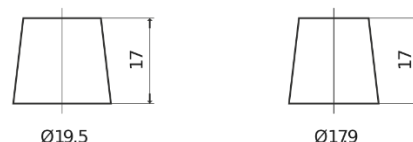

Batterie pour votre voiture

Premium EA722

Reference	EA722
Technology	Flooded
EAN/GTIN	3661024034289
Tension	12 V
Capacité	72.0 Ah
CCA	720 A
Longueur	278 mm
Largeur	175 mm
Hauteur	175 mm
Dimensions boitier	LB3
Polarité	ETN 0
Type de borne	EN taper post
Fixation	B13
Poid (sujet à variation)	15.90 kg

Polarité

Type de borne

Positive Terminal

Negative Terminal

Fixation

La conception, les caractéristiques et les spécifications peuvent être modifiées sans préavis. Nous déclinons toute représentation ou garantie, expresse ou implicite, concernant les données ou les recommandations, et ne serons en aucun cas responsables de toute perte ou dommage prétendument survenu en conséquence. Certains produits peuvent ne pas être disponibles sur votre marché local.