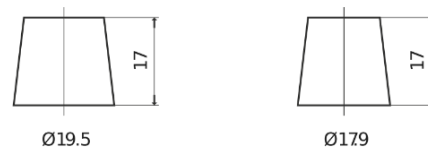

**Vision d'ensemble de la Batterie**

Batterie pour votre voiture

**Premium EA722**

Reference	EA722
Technology	Flooded
EAN/GTIN	3661024034289
Tension	12 V
Capacité	72.0 Ah
CCA	720 A
Longueur	278 mm
Largeur	175 mm
Hauteur	175 mm
Dimensions boitier	LB3
Polarité	ETN 0
Type de borne	EN taper post
Fixation	B13
Poid (sujet à variation)	15.90 kg

**Polarité**

**Type de borne**

Positive Terminal

Negative Terminal

**Fixation**

La conception, les caractéristiques et les spécifications peuvent être modifiées sans préavis. Nous déclinons toute représentation ou garantie, expresse ou implicite, concernant les données ou les recommandations, et ne serons en aucun cas responsables de toute perte ou dommage prétendument survenu en conséquence. Certains produits peuvent ne pas être disponibles sur votre marché local.