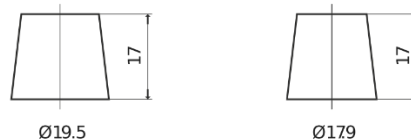

Vision d'ensemble de la Batterie

Batterie pour Camion, Autobus, Construction & Agriculture

StartPRO EG1250

Reference	EG1250
Technology	Flooded
EAN/GTIN	3661024035408
Tension	12 V
Capacité	125 Ah
CCA	760 A
Longueur	349 mm
Largeur	175 mm
Hauteur	285 mm
Dimensions boîtier	D03
Polarité	ETN 0
Type de borne	EN taper post
Fixation	B0
Poid (sujet à variation)	29.50 kg

Polarité

Type de borne

Positive Terminal

Negative Terminal

Fixation

La conception, les caractéristiques et les spécifications peuvent être modifiées sans préavis. Nous déclinons toute représentation ou garantie, expresse ou implicite, concernant les données ou les recommandations, et ne serons en aucun cas responsables de toute perte ou dommage prétendument survenu en conséquence. Certains produits peuvent ne pas être disponibles sur votre marché local.