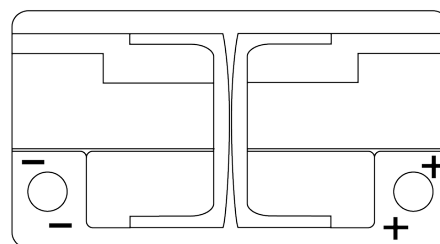

Batterie pour votre voiture

Premium EA722

Reference	EA722
Technology	Flooded
EAN/GTIN	3661024034289
Tension	12 V
Capacité	72.0 Ah
CCA	720 A
Longueur	278 mm
Largeur	175 mm
Hauteur	175 mm
Dimensions boitier	LB3
Polarité	ETN 0
Type de borne	EN taper post
Fixation	B13
Poid (sujet à variation)	15.90 kg

Polarité

Type de borne

Positive Terminal

Negative Terminal

Fixation

La conception, les caractéristiques et les spécifications peuvent être modifiées sans préavis. Nous déclinons toute représentation ou garantie, expresse ou implicite, concernant les données ou les recommandations, et ne serons en aucun cas responsables de toute perte ou dommage prétendument survenu en conséquence. Certains produits peuvent ne pas être disponibles sur votre marché local.