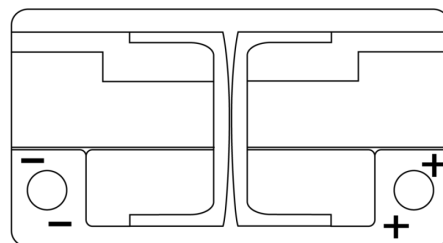

**Vision d'ensemble de la Batterie**

Batterie pour votre voiture

**Premium EA722**

Reference	EA722
Technology	Flooded
EAN/GTIN	3661024034289
Tension	12 V
Capacité	72.0 Ah
CCA	720 A
Longueur	278 mm
Largeur	175 mm
Hauteur	175 mm
Dimensions boitier	LB3
Polarité	ETN 0
Type de borne	EN taper post
Fixation	B13
Poid (sujet à variation)	15.90 kg

**Polarité**

**Type de borne**

Positive Terminal

Negative Terminal

**Fixation**

La conception, les caractéristiques et les spécifications peuvent être modifiées sans préavis. Nous déclinons toute représentation ou garantie, expresse ou implicite, concernant les données ou les recommandations, et ne serons en aucun cas responsables de toute perte ou dommage prétendument survenu en conséquence. Certains produits peuvent ne pas être disponibles sur votre marché local.