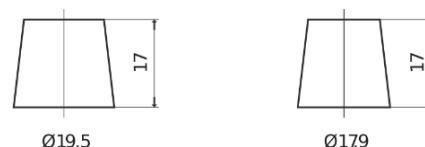

Vision d'ensemble de la Batterie

Batterie pour votre voiture

Premium EA722

Reference	EA722
Technology	Flooded
EAN/GTIN	3661024034289
Tension	12 V
Capacité	72.0 Ah
CCA	720 A
Longueur	278 mm
Largeur	175 mm
Hauteur	175 mm
Dimensions boitier	LB3
Polarité	ETN 0
Type de borne	EN taper post
Fixation	B13
Poid (sujet à variation)	15.90 kg

Polarité

Type de borne

Positive Terminal

Negative Terminal

Fixation

La conception, les caractéristiques et les spécifications peuvent être modifiées sans préavis. Nous déclinons toute représentation ou garantie, expresse ou implicite, concernant les données ou les recommandations, et ne serons en aucun cas responsables de toute perte ou dommage prétendument survenu en conséquence. Certains produits peuvent ne pas être disponibles sur votre marché local.