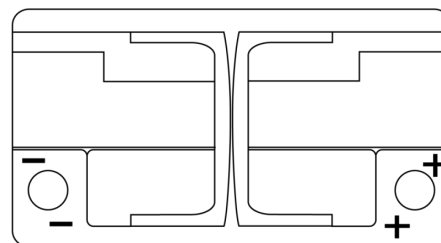

**Vision d'ensemble de la Batterie**

Batterie pour votre voiture

**Premium EA722**

Reference	EA722
Technology	Flooded
EAN/GTIN	3661024034289
Tension	12 V
Capacité	72.0 Ah
CCA	720 A
Longueur	278 mm
Largeur	175 mm
Hauteur	175 mm
Dimensions boitier	LB3
Polarité	ETN 0
Type de borne	EN taper post
Fixation	B13
Poid (sujet à variation)	15.90 kg

**Polarité****Type de borne**

Positive Terminal

Negative Terminal

**Fixation**

La conception, les caractéristiques et les spécifications peuvent être modifiées sans préavis. Nous déclinons toute représentation ou garantie, expresse ou implicite, concernant les données ou les recommandations, et ne serons en aucun cas responsables de toute perte ou dommage prétendument survenu en conséquence. Certains produits peuvent ne pas être disponibles sur votre marché local.