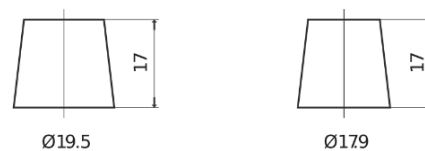

**Vision d'ensemble de la Batterie**

Batterie pour votre voiture

**Premium EA654**

Reference	EA654
Technology	Flooded
EAN/GTIN	3661024034142
Tension	12 V
Capacité	65.0 Ah
CCA	580 A
Longueur	230 mm
Largeur	173 mm
Hauteur	222 mm
Dimensions boitier	D23
Polarité	ETN 0
Type de borne	EN taper post
Fixation	Korean B1
Poid (sujet à variation)	16.00 kg

**Polarité**

**Type de borne**

Positive Terminal

Negative Terminal

**Fixation**

La conception, les caractéristiques et les spécifications peuvent être modifiées sans préavis. Nous déclinons toute représentation ou garantie, expresse ou implicite, concernant les données ou les recommandations, et ne serons en aucun cas responsables de toute perte ou dommage prétendument survenu en conséquence. Certains produits peuvent ne pas être disponibles sur votre marché local.