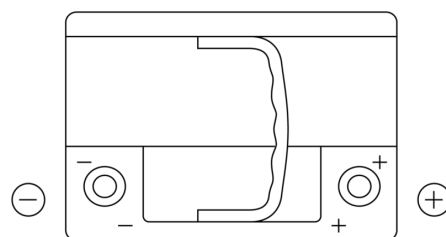

**Vision d'ensemble de la Batterie**

Batterie pour votre voiture

**Premium EA640**

Reference	EA640
Technology	Flooded
EAN/GTIN	3661024034227
Tension	12 V
Capacité	64.0 Ah
CCA	640 A
Longueur	242 mm
Largeur	175 mm
Hauteur	190 mm
Dimensions boitier	L02
Polarité	ETN 0
Type de borne	EN taper post
Fixation	B13
Poid (sujet à variation)	14.90 kg

**Polarité**

**Type de borne**

Positive Terminal

Negative Terminal

**Fixation**

La conception, les caractéristiques et les spécifications peuvent être modifiées sans préavis. Nous déclinons toute représentation ou garantie, expresse ou implicite, concernant les données ou les recommandations, et ne serons en aucun cas responsables de toute perte ou dommage prétendument survenu en conséquence. Certains produits peuvent ne pas être disponibles sur votre marché local.