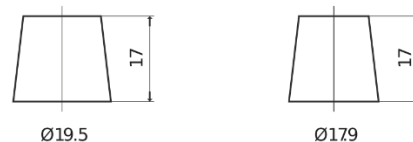

Batterie pour votre voiture

Premium EA640

| | |
|--------------------------|---------------|
| Reference | EA640 |
| Technology | Flooded |
| EAN/GTIN | 3661024034227 |
| Tension | 12 V |
| Capacité | 64.0 Ah |
| CCA | 640 A |
| Longueur | 242 mm |
| Largeur | 175 mm |
| Hauteur | 190 mm |
| Dimensions boitier | L02 |
| Polarité | ETN 0 |
| Type de borne | EN taper post |
| Fixation | B13 |
| Poid (sujet à variation) | 14.90 kg |

Polarité**Type de borne**

Positive Terminal

Negative Terminal

Fixation

La conception, les caractéristiques et les spécifications peuvent être modifiées sans préavis. Nous déclinons toute représentation ou garantie, expresse ou implicite, concernant les données ou les recommandations, et ne serons en aucun cas responsables de toute perte ou dommage prétendument survenu en conséquence. Certains produits peuvent ne pas être disponibles sur votre marché local.