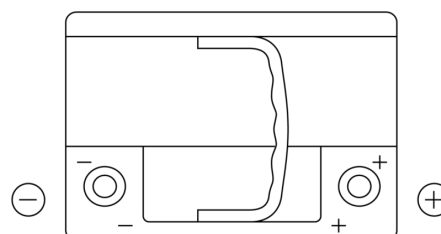

Vision d'ensemble de la Batterie

Batterie pour votre voiture

Premium EA640

Reference	EA640
Technology	Flooded
EAN/GTIN	3661024034227
Tension	12 V
Capacité	64.0 Ah
CCA	640 A
Longueur	242 mm
Largeur	175 mm
Hauteur	190 mm
Dimensions boitier	L02
Polarité	ETN 0
Type de borne	EN taper post
Fixation	B13
Poid (sujet à variation)	14.90 kg

Polarité

Type de borne

Positive Terminal

Negative Terminal

Fixation

La conception, les caractéristiques et les spécifications peuvent être modifiées sans préavis. Nous déclinons toute représentation ou garantie, expresse ou implicite, concernant les données ou les recommandations, et ne serons en aucun cas responsables de toute perte ou dommage prétendument survenu en conséquence. Certains produits peuvent ne pas être disponibles sur votre marché local.