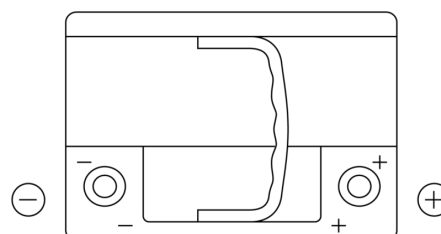

Batterie pour votre voiture

Premium EA640

Reference	EA640
Technology	Flooded
EAN/GTIN	3661024034227
Tension	12 V
Capacité	64.0 Ah
CCA	640 A
Longueur	242 mm
Largeur	175 mm
Hauteur	190 mm
Dimensions boitier	L02
Polarité	ETN 0
Type de borne	EN taper post
Fixation	B13
Poid (sujet à variation)	14.90 kg

Polarité

Type de borne

Positive Terminal

Negative Terminal

Fixation

La conception, les caractéristiques et les spécifications peuvent être modifiées sans préavis. Nous déclinons toute représentation ou garantie, expresse ou implicite, concernant les données ou les recommandations, et ne serons en aucun cas responsables de toute perte ou dommage prétendument survenu en conséquence. Certains produits peuvent ne pas être disponibles sur votre marché local.