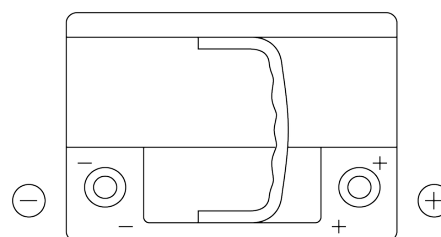

Batterie pour votre voiture

Premium EA640

| | |
|--------------------------|---------------|
| Reference | EA640 |
| Technology | Flooded |
| EAN/GTIN | 3661024034227 |
| Tension | 12 V |
| Capacité | 64.0 Ah |
| CCA | 640 A |
| Longueur | 242 mm |
| Largeur | 175 mm |
| Hauteur | 190 mm |
| Dimensions boitier | L02 |
| Polarité | ETN 0 |
| Type de borne | EN taper post |
| Fixation | B13 |
| Poid (sujet à variation) | 14.90 kg |

Polarité**Type de borne**

Positive Terminal

Negative Terminal

Fixation

La conception, les caractéristiques et les spécifications peuvent être modifiées sans préavis. Nous déclinons toute représentation ou garantie, expresse ou implicite, concernant les données ou les recommandations, et ne serons en aucun cas responsables de toute perte ou dommage prétendument survenu en conséquence. Certains produits peuvent ne pas être disponibles sur votre marché local.