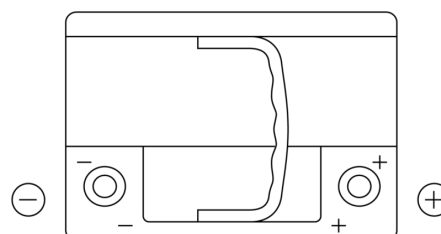

## Premium EA612

Reference	EA612
Technology	Flooded
EAN/GTIN	3661024034272
Tension	12 V
Capacité	61.0 Ah
CCA	600 A
Longueur	242 mm
Largeur	175 mm
Hauteur	175 mm
Dimensions boitier	LB2
Polarité	ETN 0
Type de borne	EN taper post
Fixation	B13
Poid (sujet à variation)	14.00 kg

### Type de borne

Positive Terminal

Negative Terminal