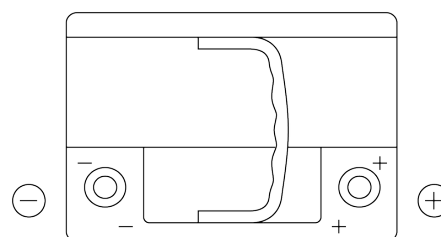

Batterie pour votre voiture

Premium EA612

Reference	EA612
Technology	Flooded
EAN/GTIN	3661024034272
Tension	12 V
Capacité	61.0 Ah
CCA	600 A
Longueur	242 mm
Largeur	175 mm
Hauteur	175 mm
Dimensions boitier	LB2
Polarité	ETN 0
Type de borne	EN taper post
Fixation	B13
Poid (sujet à variation)	14.00 kg

Polarité

Type de borne

Positive Terminal

Negative Terminal

Fixation

La conception, les caractéristiques et les spécifications peuvent être modifiées sans préavis. Nous déclinons toute représentation ou garantie, expresse ou implicite, concernant les données ou les recommandations, et ne serons en aucun cas responsables de toute perte ou dommage prétendument survenu en conséquence. Certains produits peuvent ne pas être disponibles sur votre marché local.