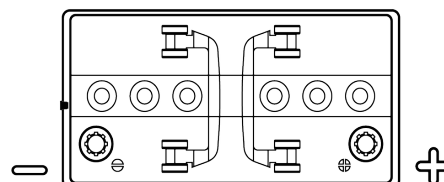

Vision d'ensemble de la Batterie

Batterie pour Marine & Loisirs

Equipment GEL ES1300

Reference	ES1300
Technology	GEL
EAN/GTIN	3661024035781
Tension	12 V
Capacité	120 Ah
Watt hour	1300 Wh
Longueur	345 mm
Largeur	171 mm
Hauteur	283 mm
Dimensions boîtier	D03
Polarité	ETN 0
Type de borne	EN taper post
Fixation	B0
Poid (sujet à variation)	37.50 kg

Polarité

Type de borne

Fixation

La conception, les caractéristiques et les spécifications peuvent être modifiées sans préavis. Nous déclinons toute représentation ou garantie, expresse ou implicite, concernant les données ou les recommandations, et ne serons en aucun cas responsables de toute perte ou dommage prétendument survenu en conséquence. Certains produits peuvent ne pas être disponibles sur votre marché local.