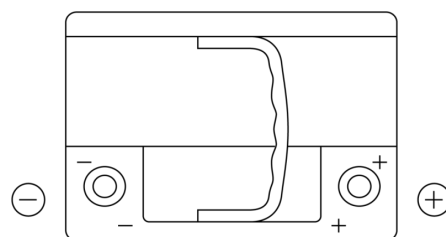

Vision d'ensemble de la Batterie

Batterie pour votre voiture

Premium EA612

Reference	EA612
Technology	Flooded
EAN/GTIN	3661024034272
Tension	12 V
Capacité	61.0 Ah
CCA	600 A
Longueur	242 mm
Largeur	175 mm
Hauteur	175 mm
Dimensions boitier	LB2
Polarité	ETN 0
Type de borne	EN taper post
Fixation	B13
Poid (sujet à variation)	14.00 kg

Polarité

Type de borne

Positive Terminal

Negative Terminal

Fixation

La conception, les caractéristiques et les spécifications peuvent être modifiées sans préavis. Nous déclinons toute représentation ou garantie, expresse ou implicite, concernant les données ou les recommandations, et ne serons en aucun cas responsables de toute perte ou dommage prétendument survenu en conséquence. Certains produits peuvent ne pas être disponibles sur votre marché local.