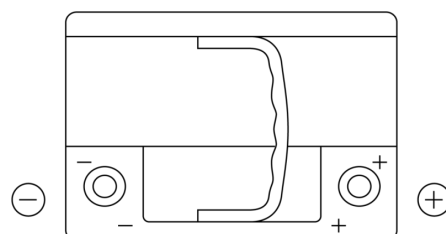

Vision d'ensemble de la Batterie

Batterie pour votre voiture

Premium EA612

Reference	EA612
Technology	Flooded
EAN/GTIN	3661024034272
Tension	12 V
Capacité	61.0 Ah
CCA	600 A
Longueur	242 mm
Largeur	175 mm
Hauteur	175 mm
Dimensions boitier	LB2
Polarité	ETN 0
Type de borne	EN taper post
Fixation	B13
Poid (sujet à variation)	14.00 kg

Polarité

Type de borne

Positive Terminal

Negative Terminal

Fixation

La conception, les caractéristiques et les spécifications peuvent être modifiées sans préavis. Nous déclinons toute représentation ou garantie, expresse ou implicite, concernant les données ou les recommandations, et ne serons en aucun cas responsables de toute perte ou dommage prétendument survenu en conséquence. Certains produits peuvent ne pas être disponibles sur votre marché local.