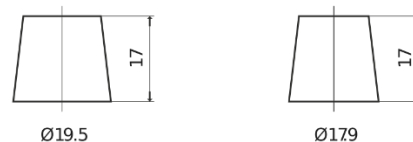

Batterie pour votre voiture

Premium EA612

Reference	EA612
Technology	Flooded
EAN/GTIN	3661024034272
Tension	12 V
Capacité	61.0 Ah
CCA	600 A
Longueur	242 mm
Largeur	175 mm
Hauteur	175 mm
Dimensions boitier	LB2
Polarité	ETN 0
Type de borne	EN taper post
Fixation	B13
Poid (sujet à variation)	14.00 kg

Polarité

Type de borne

Positive Terminal

Negative Terminal

Fixation

La conception, les caractéristiques et les spécifications peuvent être modifiées sans préavis. Nous déclinons toute représentation ou garantie, expresse ou implicite, concernant les données ou les recommandations, et ne serons en aucun cas responsables de toute perte ou dommage prétendument survenu en conséquence. Certains produits peuvent ne pas être disponibles sur votre marché local.