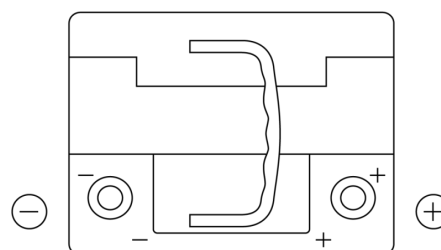

Batterie pour votre voiture

Premium EA530

Reference	EA530
Technology	Flooded
EAN/GTIN	3661024034203
Tension	12 V
Capacité	53.0 Ah
CCA	540 A
Longueur	207 mm
Largeur	175 mm
Hauteur	190 mm
Dimensions boitier	L01
Polarité	ETN 0
Type de borne	EN taper post
Fixation	B13
Poid (sujet à variation)	12.70 kg

Polarité

Type de borne

Positive Terminal

Negative Terminal

Fixation

La conception, les caractéristiques et les spécifications peuvent être modifiées sans préavis. Nous déclinons toute représentation ou garantie, expresse ou implicite, concernant les données ou les recommandations, et ne serons en aucun cas responsables de toute perte ou dommage prétendument survenu en conséquence. Certains produits peuvent ne pas être disponibles sur votre marché local.