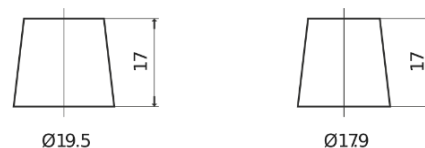

Type de borne