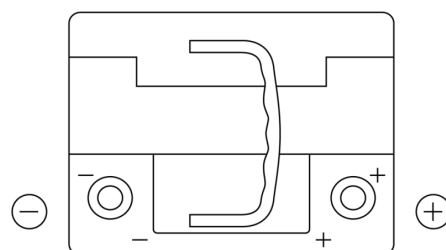

Batterie pour votre voiture

Premium EA530

Reference	EA530
Technology	Flooded
EAN/GTIN	3661024034203
Tension	12 V
Capacité	53.0 Ah
CCA	540 A
Longueur	207 mm
Largeur	175 mm
Hauteur	190 mm
Dimensions boitier	L01
Polarité	ETN 0
Type de borne	EN taper post
Fixation	B13
Poid (sujet à variation)	12.70 kg

Polarité

Type de borne

Positive Terminal

Negative Terminal

Fixation

La conception, les caractéristiques et les spécifications peuvent être modifiées sans préavis. Nous déclinons toute représentation ou garantie, expresse ou implicite, concernant les données ou les recommandations, et ne serons en aucun cas responsables de toute perte ou dommage prétendument survenu en conséquence. Certains produits peuvent ne pas être disponibles sur votre marché local.