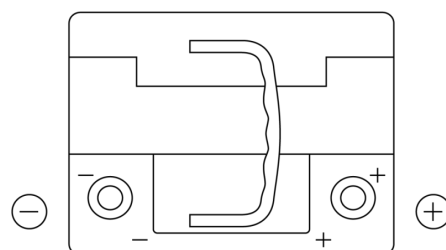

## Premium EA530

Reference	EA530
Technology	Flooded
EAN/GTIN	3661024034203
Tension	12 V
Capacité	53.0 Ah
CCA	540 A
Longueur	207 mm
Largeur	175 mm
Hauteur	190 mm
Dimensions boitier	L01
Polarité	ETN 0
Type de borne	EN taper post
Fixation	B13
Poid (sujet à variation)	12.70 kg

### Type de borne

Positive Terminal

Negative Terminal