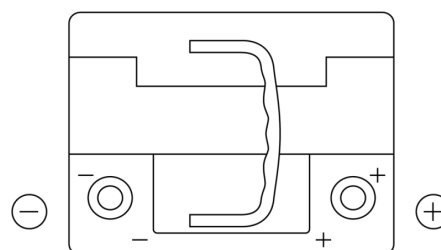

Batterie pour votre voiture

Premium EA472

Reference	EA472
Technology	Flooded
EAN/GTIN	3661024034265
Tension	12 V
Capacité	47.0 Ah
CCA	450 A
Longueur	207 mm
Largeur	175 mm
Hauteur	175 mm
Dimensions boîtier	LB1
Polarité	ETN 0
Type de borne	EN taper post
Fixation	B13
Poid (sujet à variation)	11.40 kg

Polarité

Type de borne

Positive Terminal

Negative Terminal

Fixation

La conception, les caractéristiques et les spécifications peuvent être modifiées sans préavis. Nous déclinons toute représentation ou garantie, expresse ou implicite, concernant les données ou les recommandations, et ne serons en aucun cas responsables de toute perte ou dommage prétendument survenu en conséquence. Certains produits peuvent ne pas être disponibles sur votre marché local.