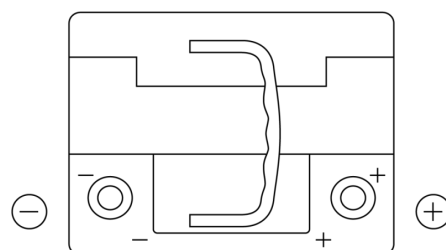

## Premium EA472

|                          |               |
|--------------------------|---------------|
| Reference                | EA472         |
| Technology               | Flooded       |
| EAN/GTIN                 | 3661024034265 |
| Tension                  | 12 V          |
| Capacité                 | 47.0 Ah       |
| CCA                      | 450 A         |
| Longueur                 | 207 mm        |
| Largeur                  | 175 mm        |
| Hauteur                  | 175 mm        |
| Dimensions boitier       | LB1           |
| Polarité                 | ETN 0         |
| Type de borne            | EN taper post |
| Fixation                 | B13           |
| Poid (sujet à variation) | 11.40 kg      |

### Type de borne

Positive Terminal

Negative Terminal