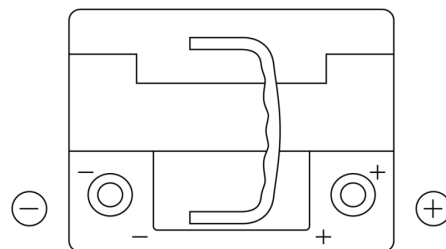

Batterie pour votre voiture

Premium EA472

Reference	EA472
Technology	Flooded
EAN/GTIN	3661024034265
Tension	12 V
Capacité	47.0 Ah
CCA	450 A
Longueur	207 mm
Largeur	175 mm
Hauteur	175 mm
Dimensions boitier	LB1
Polarité	ETN 0
Type de borne	EN taper post
Fixation	B13
Poid (sujet à variation)	11.40 kg

Polarité

Type de borne

Positive Terminal

Negative Terminal

Fixation

La conception, les caractéristiques et les spécifications peuvent être modifiées sans préavis. Nous déclinons toute représentation ou garantie, expresse ou implicite, concernant les données ou les recommandations, et ne serons en aucun cas responsables de toute perte ou dommage prétendument survenu en conséquence. Certains produits peuvent ne pas être disponibles sur votre marché local.