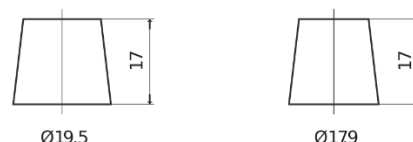

Batterie pour votre voiture

**Premium EA472**

Reference	EA472
Technology	Flooded
EAN/GTIN	3661024034265
Tension	12 V
Capacité	47.0 Ah
CCA	450 A
Longueur	207 mm
Largeur	175 mm
Hauteur	175 mm
Dimensions boîtier	LB1
Polarité	ETN 0
Type de borne	EN taper post
Fixation	B13
Poid (sujet à variation)	11.40 kg

**Polarité****Type de borne**

Positive Terminal

Negative Terminal

**Fixation**

La conception, les caractéristiques et les spécifications peuvent être modifiées sans préavis. Nous déclinons toute représentation ou garantie, expresse ou implicite, concernant les données ou les recommandations, et ne serons en aucun cas responsables de toute perte ou dommage prétendument survenu en conséquence. Certains produits peuvent ne pas être disponibles sur votre marché local.