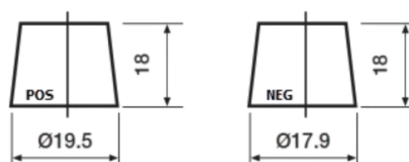

Vision d'ensemble de la Batterie

Batterie pour votre voiture

Premium EA456

Reference	EA456
Technology	Flooded
EAN/GTIN	3661024034128
Tension	12 V
Capacité	45.0 Ah
CCA	390 A
Longueur	237 mm
Largeur	127 mm
Hauteur	227 mm
Dimensions boitier	B24
Polarité	ETN 0
Type de borne	JIS taper post
Fixation	B1
Poid (sujet à variation)	11.80 kg

Polarité

Type de borne

Remove T1 adapter for T3

Fixation

La conception, les caractéristiques et les spécifications peuvent être modifiées sans préavis. Nous déclinons toute représentation ou garantie, expresse ou implicite, concernant les données ou les recommandations, et ne serons en aucun cas responsables de toute perte ou dommage prétendument survenu en conséquence. Certains produits peuvent ne pas être disponibles sur votre marché local.