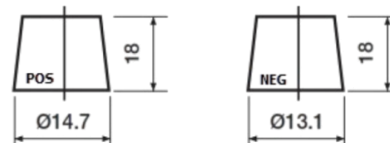

Vision d'ensemble de la Batterie

Batterie pour votre voiture

Premium EA456

Reference	EA456
Technology	Flooded
EAN/GTIN	3661024034128
Tension	12 V
Capacité	45.0 Ah
CCA	390 A
Longueur	237 mm
Largeur	127 mm
Hauteur	227 mm
Dimensions boitier	B24
Polarité	ETN 0
Type de borne	JIS taper post
Fixation	B1
Poid (sujet à variation)	11.80 kg

Polarité

Type de borne

Remove T1 adapter for T3

Fixation

La conception, les caractéristiques et les spécifications peuvent être modifiées sans préavis. Nous déclinons toute représentation ou garantie, expresse ou implicite, concernant les données ou les recommandations, et ne serons en aucun cas responsables de toute perte ou dommage prétendument survenu en conséquence. Certains produits peuvent ne pas être disponibles sur votre marché local.