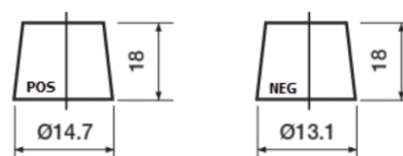

Vision d'ensemble de la Batterie

Batterie pour votre voiture

Premium EA456

Reference	EA456
Technology	Flooded
EAN/GTIN	3661024034128
Tension	12 V
Capacité	45.0 Ah
CCA	390 A
Longueur	237 mm
Largeur	127 mm
Hauteur	227 mm
Dimensions boitier	B24
Polarité	ETN 0
Type de borne	JIS taper post
Fixation	B1
Poid (sujet à variation)	11.80 kg

Polarité

Type de borne

Remove T1 adapter for T3

Fixation

La conception, les caractéristiques et les spécifications peuvent être modifiées sans préavis. Nous déclinons toute représentation ou garantie, expresse ou implicite, concernant les données ou les recommandations, et ne serons en aucun cas responsables de toute perte ou dommage prétendument survenu en conséquence. Certains produits peuvent ne pas être disponibles sur votre marché local.