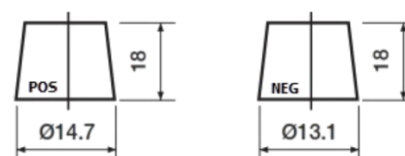

Vision d'ensemble de la Batterie

Batterie pour votre voiture

Premium EA456

Reference	EA456
Technology	Flooded
EAN/GTIN	3661024034128
Tension	12 V
Capacité	45.0 Ah
CCA	390 A
Longueur	237 mm
Largeur	127 mm
Hauteur	227 mm
Dimensions boitier	B24
Polarité	ETN 0
Type de borne	JIS taper post
Fixation	B1
Poid (sujet à variation)	11.80 kg

Polarité

Type de borne

Remove T1 adapter for T3

Fixation

La conception, les caractéristiques et les spécifications peuvent être modifiées sans préavis. Nous déclinons toute représentation ou garantie, expresse ou implicite, concernant les données ou les recommandations, et ne serons en aucun cas responsables de toute perte ou dommage prétendument survenu en conséquence. Certains produits peuvent ne pas être disponibles sur votre marché local.