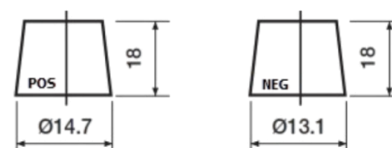

Vision d'ensemble de la Batterie

Batterie pour votre voiture

Premium EA406

Reference	EA406
Technology	Flooded
EAN/GTIN	3661024037433
Tension	12 V
Capacité	40.0 Ah
CCA	350 A
Longueur	187 mm
Largeur	127 mm
Hauteur	220 mm
Dimensions boitier	B19
Polarité	ETN 0
Type de borne	JIS taper post
Fixation	B1
Poid (sujet à variation)	9.30 kg

Polarité

Type de borne

Remove T1 adapter for T3

Fixation

La conception, les caractéristiques et les spécifications peuvent être modifiées sans préavis. Nous déclinons toute représentation ou garantie, expresse ou implicite, concernant les données ou les recommandations, et ne serons en aucun cas responsables de toute perte ou dommage prétendument survenu en conséquence. Certains produits peuvent ne pas être disponibles sur votre marché local.