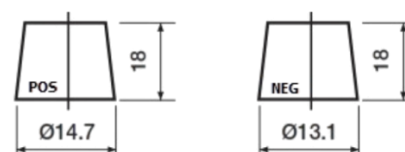

Vision d'ensemble de la Batterie

Batterie pour votre voiture

Premium EA406

Reference	EA406
Technology	Flooded
EAN/GTIN	3661024037433
Tension	12 V
Capacité	40.0 Ah
CCA	350 A
Longueur	187 mm
Largeur	127 mm
Hauteur	220 mm
Dimensions boitier	B19
Polarité	ETN 0
Type de borne	JIS taper post
Fixation	B1
Poid (sujet à variation)	9.30 kg

Polarité

Type de borne

Remove T1 adapter for T3

Fixation

La conception, les caractéristiques et les spécifications peuvent être modifiées sans préavis. Nous déclinons toute représentation ou garantie, expresse ou implicite, concernant les données ou les recommandations, et ne serons en aucun cas responsables de toute perte ou dommage prétendument survenu en conséquence. Certains produits peuvent ne pas être disponibles sur votre marché local.