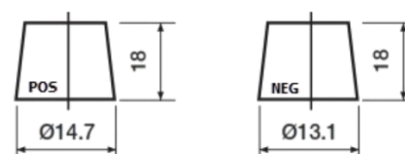

**Vision d'ensemble de la Batterie**

Batterie pour votre voiture

**Premium EA406**

Reference	EA406
Technology	Flooded
EAN/GTIN	3661024037433
Tension	12 V
Capacité	40.0 Ah
CCA	350 A
Longueur	187 mm
Largeur	127 mm
Hauteur	220 mm
Dimensions boitier	B19
Polarité	ETN 0
Type de borne	JIS taper post
Fixation	B1
Poid (sujet à variation)	9.30 kg

**Polarité**

**Type de borne**

Remove T1 adapter for T3

**Fixation**

La conception, les caractéristiques et les spécifications peuvent être modifiées sans préavis. Nous déclinons toute représentation ou garantie, expresse ou implicite, concernant les données ou les recommandations, et ne serons en aucun cas responsables de toute perte ou dommage prétendument survenu en conséquence. Certains produits peuvent ne pas être disponibles sur votre marché local.