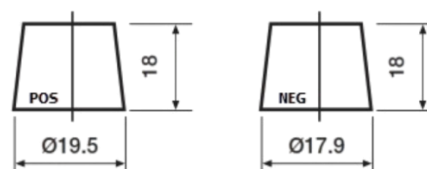

Vision d'ensemble de la Batterie

Batterie pour votre voiture

Premium EA406

Reference	EA406
Technology	Flooded
EAN/GTIN	3661024037433
Tension	12 V
Capacité	40.0 Ah
CCA	350 A
Longueur	187 mm
Largeur	127 mm
Hauteur	220 mm
Dimensions boitier	B19
Polarité	ETN 0
Type de borne	JIS taper post
Fixation	B1
Poid (sujet à variation)	9.30 kg

Polarité

Type de borne

Remove T1 adapter for T3

Fixation

La conception, les caractéristiques et les spécifications peuvent être modifiées sans préavis. Nous déclinons toute représentation ou garantie, expresse ou implicite, concernant les données ou les recommandations, et ne serons en aucun cas responsables de toute perte ou dommage prétendument survenu en conséquence. Certains produits peuvent ne pas être disponibles sur votre marché local.