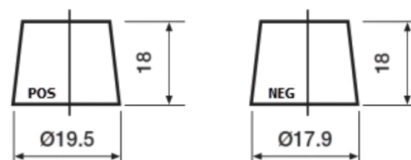

Vision d'ensemble de la Batterie

Batterie pour votre voiture

Premium EA406

Reference	EA406
Technology	Flooded
EAN/GTIN	3661024037433
Tension	12 V
Capacité	40.0 Ah
CCA	350 A
Longueur	187 mm
Largeur	127 mm
Hauteur	220 mm
Dimensions boitier	B19
Polarité	ETN 0
Type de borne	JIS taper post
Fixation	B1
Poid (sujet à variation)	9.30 kg

Polarité

Type de borne

Remove T1 adapter for T3

Fixation

La conception, les caractéristiques et les spécifications peuvent être modifiées sans préavis. Nous déclinons toute représentation ou garantie, expresse ou implicite, concernant les données ou les recommandations, et ne serons en aucun cas responsables de toute perte ou dommage prétendument survenu en conséquence. Certains produits peuvent ne pas être disponibles sur votre marché local.