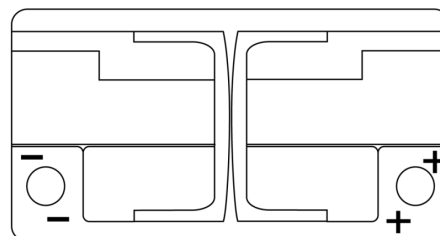

Vision d'ensemble de la Batterie

Batterie pour votre voiture

Premium EA1050

Reference	EA1050
Technology	Flooded
EAN/GTIN	3661024034302
Tension	12 V
Capacité	105.0 Ah
CCA	850 A
Longueur	315 mm
Largeur	175 mm
Hauteur	205 mm
Dimensions boîtier	LH4
Polarité	ETN 0
Type de borne	EN taper post
Fixation	B13
Poid (sujet à variation)	23.10 kg

Polarité**Type de borne**

Positive Terminal

Negative Terminal

Fixation

La conception, les caractéristiques et les spécifications peuvent être modifiées sans préavis. Nous déclinons toute représentation ou garantie, expresse ou implicite, concernant les données ou les recommandations, et ne serons en aucun cas responsables de toute perte ou dommage prétendument survenu en conséquence. Certains produits peuvent ne pas être disponibles sur votre marché local.