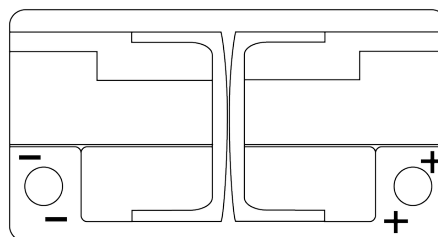

Batterie pour votre voiture

Premium EA1050

Reference	EA1050
Technology	Flooded
EAN/GTIN	3661024034302
Tension	12 V
Capacité	105.0 Ah
CCA	850 A
Longueur	315 mm
Largeur	175 mm
Hauteur	205 mm
Dimensions boitier	LH4
Polarité	ETN 0
Type de borne	EN taper post
Fixation	B13
Poid (sujet à variation)	23.10 kg

Polarité**Type de borne**

Ø19.5

Ø17.9

Positive Terminal

Negative Terminal

Fixation

5 notches

La conception, les caractéristiques et les spécifications peuvent être modifiées sans préavis. Nous déclinons toute représentation ou garantie, expresse ou implicite, concernant les données ou les recommandations, et ne serons en aucun cas responsables de toute perte ou dommage prétendument survenu en conséquence. Certains produits peuvent ne pas être disponibles sur votre marché local.