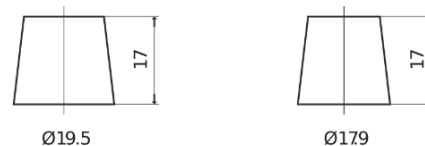

**Vision d'ensemble de la Batterie**

Batterie pour votre voiture

**Premium EA1050**

Reference	EA1050
Technology	Flooded
EAN/GTIN	3661024034302
Tension	12 V
Capacité	105.0 Ah
CCA	850 A
Longueur	315 mm
Largeur	175 mm
Hauteur	205 mm
Dimensions boitier	LH4
Polarité	ETN 0
Type de borne	EN taper post
Fixation	B13
Poid (sujet à variation)	23.10 kg

**Polarité**

**Type de borne**

Positive Terminal

Negative Terminal

**Fixation**

La conception, les caractéristiques et les spécifications peuvent être modifiées sans préavis. Nous déclinons toute représentation ou garantie, expresse ou implicite, concernant les données ou les recommandations, et ne serons en aucun cas responsables de toute perte ou dommage prétendument survenu en conséquence. Certains produits peuvent ne pas être disponibles sur votre marché local.