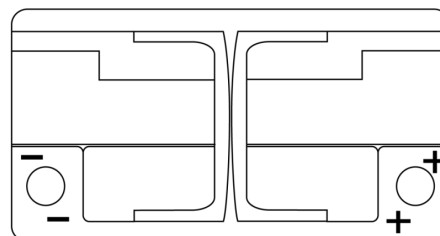

**Vision d'ensemble de la Batterie**

Batterie pour votre voiture

**Premium EA1050**

Reference	EA1050
Technology	Flooded
EAN/GTIN	3661024034302
Tension	12 V
Capacité	105.0 Ah
CCA	850 A
Longueur	315 mm
Largeur	175 mm
Hauteur	205 mm
Dimensions boitier	LH4
Polarité	ETN 0
Type de borne	EN taper post
Fixation	B13
Poid (sujet à variation)	23.10 kg

**Polarité**

**Type de borne**

Positive Terminal

Negative Terminal

**Fixation**

La conception, les caractéristiques et les spécifications peuvent être modifiées sans préavis. Nous déclinons toute représentation ou garantie, expresse ou implicite, concernant les données ou les recommandations, et ne serons en aucun cas responsables de toute perte ou dommage prétendument survenu en conséquence. Certains produits peuvent ne pas être disponibles sur votre marché local.