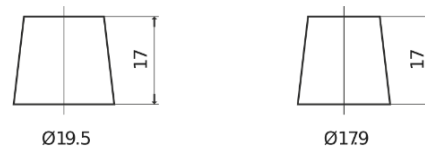

Vision d'ensemble de la Batterie

Batterie pour votre voiture

Premium EA1050

Reference	EA1050
Technology	Flooded
EAN/GTIN	3661024034302
Tension	12 V
Capacité	105.0 Ah
CCA	850 A
Longueur	315 mm
Largeur	175 mm
Hauteur	205 mm
Dimensions boîtier	LH4
Polarité	ETN 0
Type de borne	EN taper post
Fixation	B13
Poid (sujet à variation)	23.10 kg

Polarité**Type de borne**

Positive Terminal

Negative Terminal

Fixation

La conception, les caractéristiques et les spécifications peuvent être modifiées sans préavis. Nous déclinons toute représentation ou garantie, expresse ou implicite, concernant les données ou les recommandations, et ne serons en aucun cas responsables de toute perte ou dommage prétendument survenu en conséquence. Certains produits peuvent ne pas être disponibles sur votre marché local.