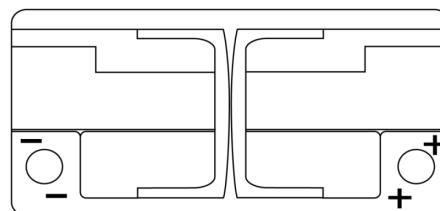

Vision d'ensemble de la Batterie

Batterie pour votre voiture

Premium EA1000

Reference	EA1000
Technology	Flooded
EAN/GTIN	3661024034258
Tension	12 V
Capacité	100.0 Ah
CCA	900 A
Longueur	353 mm
Largeur	175 mm
Hauteur	190 mm
Dimensions boîtier	L05
Polarité	ETN 0
Type de borne	EN taper post
Fixation	B13
Poid (sujet à variation)	22.60 kg

Polarité

Type de borne

Positive Terminal

Negative Terminal

Fixation

La conception, les caractéristiques et les spécifications peuvent être modifiées sans préavis. Nous déclinons toute représentation ou garantie, expresse ou implicite, concernant les données ou les recommandations, et ne serons en aucun cas responsables de toute perte ou dommage prétendument survenu en conséquence. Certains produits peuvent ne pas être disponibles sur votre marché local.