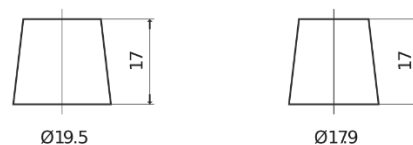

Batterie pour votre voiture

Premium EA1000

| | |
|--------------------------|---------------|
| Reference | EA1000 |
| Technology | Flooded |
| EAN/GTIN | 3661024034258 |
| Tension | 12 V |
| Capacité | 100.0 Ah |
| CCA | 900 A |
| Longueur | 353 mm |
| Largeur | 175 mm |
| Hauteur | 190 mm |
| Dimensions boîtier | L05 |
| Polarité | ETN 0 |
| Type de borne | EN taper post |
| Fixation | B13 |
| Poid (sujet à variation) | 22.60 kg |

Polarité**Type de borne**

Positive Terminal

Negative Terminal

Fixation

La conception, les caractéristiques et les spécifications peuvent être modifiées sans préavis. Nous déclinons toute représentation ou garantie, expresse ou implicite, concernant les données ou les recommandations, et ne serons en aucun cas responsables de toute perte ou dommage prétendument survenu en conséquence. Certains produits peuvent ne pas être disponibles sur votre marché local.