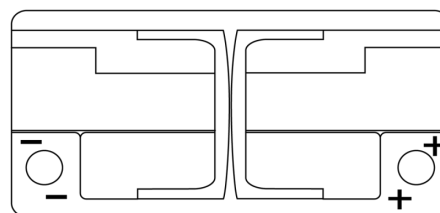

Batterie pour votre voiture

Premium EA1000

| | |
|--------------------------|---------------|
| Reference | EA1000 |
| Technology | Flooded |
| EAN/GTIN | 3661024034258 |
| Tension | 12 V |
| Capacité | 100.0 Ah |
| CCA | 900 A |
| Longueur | 353 mm |
| Largeur | 175 mm |
| Hauteur | 190 mm |
| Dimensions boîtier | L05 |
| Polarité | ETN 0 |
| Type de borne | EN taper post |
| Fixation | B13 |
| Poid (sujet à variation) | 22.60 kg |

Polarité**Type de borne**

Positive Terminal

Negative Terminal

Fixation

La conception, les caractéristiques et les spécifications peuvent être modifiées sans préavis. Nous déclinons toute représentation ou garantie, expresse ou implicite, concernant les données ou les recommandations, et ne serons en aucun cas responsables de toute perte ou dommage prétendument survenu en conséquence. Certains produits peuvent ne pas être disponibles sur votre marché local.