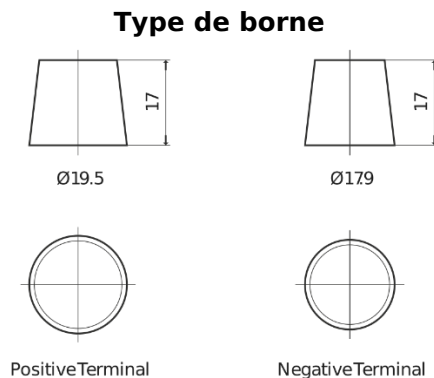

Vision d'ensemble de la Batterie

Batterie pour Marine & Loisirs

Dual ER550

| | |
|--------------------------|---------------|
| Reference | ER550 |
| Technology | Flooded |
| EAN/GTIN | 3661024035989 |
| Tension | 12 V |
| Capacité | 115 Ah |
| CCA | 760 A |
| Watt hour | 550 Wh |
| Longueur | 349 mm |
| Largeur | 175 mm |
| Hauteur | 235 mm |
| Dimensions boîtier | D02 |
| Polarité | ETN 1 |
| Type de borne | EN taper post |
| Fixation | B0 |
| Poid (sujet à variation) | 27.80 kg |