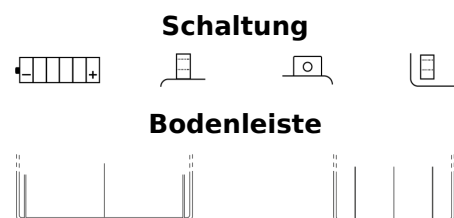

Produktübersicht

Batterien für Motorräder, ATVs, Schneemobile, Garten

Conventional E60-N24L-A

Type	E60-N24L-A
Technology	Flooded
EAN/GTIN	3661024033589
Spannung	12 V
Kapazität	28.0 Ah
Kaltstartwert	280 A
Länge	185 mm
Breite	125 mm
Höhe	175 mm
Kastengröße	C67
Schaltung	ETN 0
Poltyp	M11
Bodenleiste	B0
Gewicht (Änderungen vorbehalten)	8.60 kg