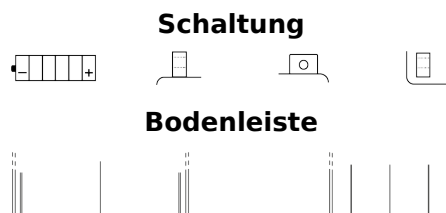

Produktübersicht

Batterien für Motorräder, ATVs, Schneemobile, Garten

Conventional E60-N24L-A

Type	E60-N24L-A
Technology	Flooded
EAN/GTIN	3661024033589
Spannung	12 V
Kapazität	28.0 Ah
Kaltstartwert	280 A
Länge	185 mm
Breite	125 mm
Höhe	175 mm
Kastengröße	C67
Schaltung	ETN 0
Poltyp	M11
Bodenleiste	B0
Gewicht (Änderungen vorbehalten)	8.60 kg