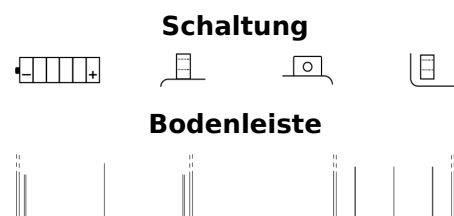

Produktübersicht

Batterien für Motorräder, ATVs, Schneemobile, Garten

Conventional E60-N24L-A

| | |
|----------------------------------|---------------|
| Type | E60-N24L-A |
| Technology | Flooded |
| EAN/GTIN | 3661024033589 |
| Spannung | 12 V |
| Kapazität | 28.0 Ah |
| Kaltstartwert | 280 A |
| Länge | 185 mm |
| Breite | 125 mm |
| Höhe | 175 mm |
| Kastengröße | C67 |
| Schaltung | ETN 0 |
| Poltyp | M11 |
| Bodenleiste | B0 |
| Gewicht (Änderungen vorbehalten) | 8.60 kg |