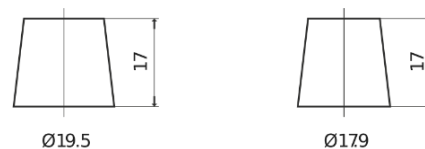

Produktübersicht

Batterien für Autos

EFB DL700

Type	DL700
Technology	EFB
EAN/GTIN	3661024025690
Spannung	12 V
Kapazität	70.0 Ah
Kaltstartwert	760 A
Länge	278 mm
Breite	175 mm
Höhe	190 mm
Kastengröße	L03
Schaltung	ETN 0
Poltyp	EN taper post
Bodenleiste	B13
Gewicht (Änderungen vorbehalten)	19.30 kg

Schaltung

Poltyp

Bodenleiste

Design, Merkmale und Spezifikationen können ohne vorherige Ankündigung geändert werden. Wir lehnen jede ausdrückliche oder stillschweigende Zusicherung oder Gewährleistung in Bezug auf die Daten oder Empfehlungen ab und haften in keinem Fall für Verluste oder Schäden, die angeblich daraus entstanden sind. Einige Produkte sind möglicherweise nicht auf Ihrem lokalen Markt erhältlich.