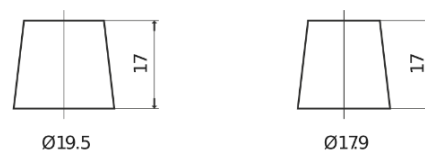

Produktübersicht

Batterien für Autos

EFB DL700

Type	DL700
Technology	EFB
EAN/GTIN	3661024025690
Spannung	12 V
Kapazität	70.0 Ah
Kaltstartwert	760 A
Länge	278 mm
Breite	175 mm
Höhe	190 mm
Kastengröße	L03
Schaltung	ETN 0
Poltyp	EN taper post
Bodenleiste	B13
Gewicht (Änderungen vorbehalten)	19.30 kg

Schaltung

Poltyp

Bodenleiste

Design, Merkmale und Spezifikationen können ohne vorherige Ankündigung geändert werden. Wir lehnen jede ausdrückliche oder stillschweigende Zusicherung oder Gewährleistung in Bezug auf die Daten oder Empfehlungen ab und haften in keinem Fall für Verluste oder Schäden, die angeblich daraus entstanden sind. Einige Produkte sind möglicherweise nicht auf Ihrem lokalen Markt erhältlich.