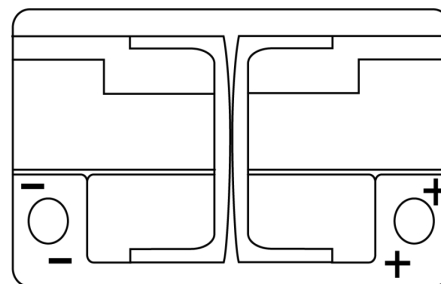

Produktübersicht

Batterien für Autos

EFB DL700

Type	DL700
Technology	EFB
EAN/GTIN	3661024025690
Spannung	12 V
Kapazität	70.0 Ah
Kaltstartwert	760 A
Länge	278 mm
Breite	175 mm
Höhe	190 mm
Kastengröße	L03
Schaltung	ETN 0
Poltyp	EN taper post
Bodenleiste	B13
Gewicht (Änderungen vorbehalten)	19.30 kg

Schaltung

Poltyp

Positive Terminal

Negative Terminal

Bodenleiste

Design, Merkmale und Spezifikationen können ohne vorherige Ankündigung geändert werden. Wir lehnen jede ausdrückliche oder stillschweigende Zusicherung oder Gewährleistung in Bezug auf die Daten oder Empfehlungen ab und haften in keinem Fall für Verluste oder Schäden, die angeblich daraus entstanden sind. Einige Produkte sind möglicherweise nicht auf Ihrem lokalen Markt erhältlich.