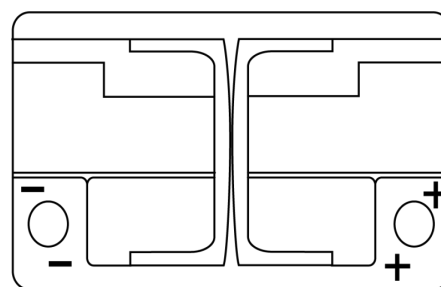

Produktübersicht

Batterien für Autos

EFB DL700

Type	DL700
Technology	EFB
EAN/GTIN	3661024025690
Spannung	12 V
Kapazität	70.0 Ah
Kaltstartwert	760 A
Länge	278 mm
Breite	175 mm
Höhe	190 mm
Kastengröße	L03
Schaltung	ETN 0
Poltyp	EN taper post
Bodenleiste	B13
Gewicht (Änderungen vorbehalten)	19.30 kg

Schaltung

Poltyp

Positive Terminal

Negative Terminal

Bodenleiste

Design, Merkmale und Spezifikationen können ohne vorherige Ankündigung geändert werden. Wir lehnen jede ausdrückliche oder stillschweigende Zusicherung oder Gewährleistung in Bezug auf die Daten oder Empfehlungen ab und haften in keinem Fall für Verluste oder Schäden, die angeblich daraus entstanden sind. Einige Produkte sind möglicherweise nicht auf Ihrem lokalen Markt erhältlich.