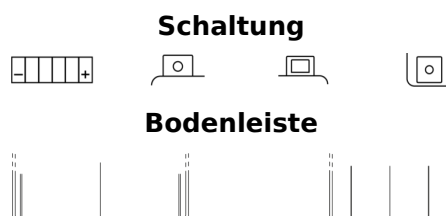

Produktübersicht

Batterien für Motorräder, ATVs, Schneemobile, Garten

AGM Ready AGM12-14

Type	AGM12-14
Technology	AGM
EAN/GTIN	3661024033985
Spannung	12 V
Kapazität	12.0 Ah
Kaltstartwert	210 A
Länge	135 mm
Breite	90 mm
Höhe	165 mm
Kastengröße	C49
Schaltung	ETN 0
Poltyp	M04
Bodenleiste	B0
Gewicht (Änderungen vorbehalten)	4.80 kg