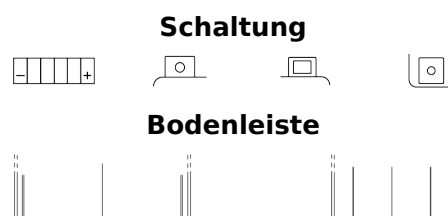

Produktübersicht

Batterien für Motorräder, ATVs, Schneemobile, Garten

AGM Ready AGM12-14

Type	AGM12-14
Technology	AGM
EAN/GTIN	3661024033985
Spannung	12 V
Kapazität	12.0 Ah
Kaltstartwert	210 A
Länge	135 mm
Breite	90 mm
Höhe	165 mm
Kastengröße	C49
Schaltung	ETN 0
Poltyp	M04
Bodenleiste	B0
Gewicht (Änderungen vorbehalten)	4.80 kg