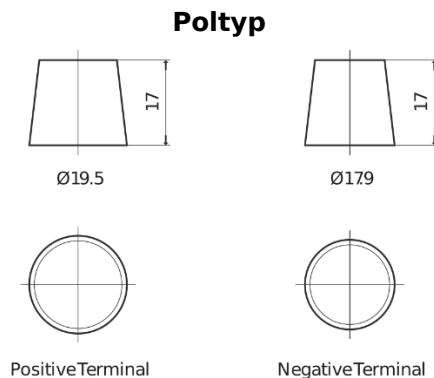

Produktübersicht

Batterien für Marine und Freizeit

Start EN850

Type	EN850
Technology	Flooded
EAN/GTIN	3661024036078
Spannung	12 V
Kapazität	110 Ah
Kaltstartwert	750 A
MCA	850
Länge	349 mm
Breite	175 mm
Höhe	235 mm
Kastengröße	D02
Schaltung	ETN 1
Poltyp	EN taper post
Bodenleiste	B0
Gewicht (Änderungen vorbehalten)	25.40 kg