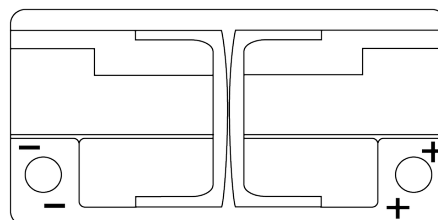

Produktübersicht

Batterien für Autos

AGM DK960

Type	DK960
Technology	AGM
EAN/GTIN	3661024027144
Spannung	12 V
Kapazität	96.0 Ah
Kaltstartwert	850 A
Länge	353 mm
Breite	175 mm
Höhe	190 mm
Kastengröße	L05
Schaltung	ETN 0
Poltyp	EN taper post
Bodenleiste	B13
Gewicht (Änderungen vorbehalten)	26.10 kg

Schaltung

Poltyp

Positive Terminal

Negative Terminal

Bodenleiste

Design, Merkmale und Spezifikationen können ohne vorherige Ankündigung geändert werden. Wir lehnen jede ausdrückliche oder stillschweigende Zusicherung oder Gewährleistung in Bezug auf die Daten oder Empfehlungen ab und haften in keinem Fall für Verluste oder Schäden, die angeblich daraus entstanden sind. Einige Produkte sind möglicherweise nicht auf Ihrem lokalen Markt erhältlich.