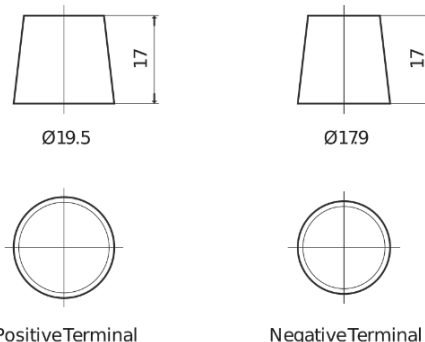

Poltyp

Bodenleiste

Design, Merkmale und Spezifikationen können ohne vorherige Ankündigung geändert werden. Wir lehnen jede ausdrückliche oder stillschweigende Zusicherung oder Gewährleistung in Bezug auf die Daten oder Empfehlungen ab und haften in keinem Fall für Verluste oder Schäden, die angeblich daraus entstanden sind. Einige Produkte sind möglicherweise nicht auf Ihrem lokalen Markt erhältlich.