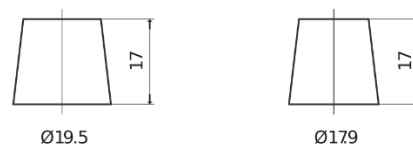

Produktübersicht

Batterien für Autos

AGM DK960

Type	DK960
Technology	AGM
EAN/GTIN	3661024027144
Spannung	12 V
Kapazität	96.0 Ah
Kaltstartwert	850 A
Länge	353 mm
Breite	175 mm
Höhe	190 mm
Kastengröße	L05
Schaltung	ETN 0
Poltyp	EN taper post
Bodenleiste	B13
Gewicht (Änderungen vorbehalten)	26.10 kg

Schaltung

Poltyp

Bodenleiste

Design, Merkmale und Spezifikationen können ohne vorherige Ankündigung geändert werden. Wir lehnen jede ausdrückliche oder stillschweigende Zusicherung oder Gewährleistung in Bezug auf die Daten oder Empfehlungen ab und haften in keinem Fall für Verluste oder Schäden, die angeblich daraus entstanden sind. Einige Produkte sind möglicherweise nicht auf Ihrem lokalen Markt erhältlich.