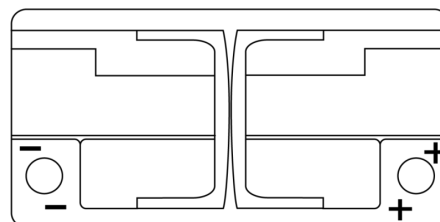

Produktübersicht

Batterien für Autos

AGM DK960

Type	DK960
Technology	AGM
EAN/GTIN	3661024027144
Spannung	12 V
Kapazität	96.0 Ah
Kaltstartwert	850 A
Länge	353 mm
Breite	175 mm
Höhe	190 mm
Kastengröße	L05
Schaltung	ETN 0
Poltyp	EN taper post
Bodenleiste	B13
Gewicht (Änderungen vorbehalten)	26.10 kg

Schaltung

Poltyp

PositiveTerminal

NegativeTerminal

Bodenleiste

Design, Merkmale und Spezifikationen können ohne vorherige Ankündigung geändert werden. Wir lehnen jede ausdrückliche oder stillschweigende Zusicherung oder Gewährleistung in Bezug auf die Daten oder Empfehlungen ab und haften in keinem Fall für Verluste oder Schäden, die angeblich daraus entstanden sind. Einige Produkte sind möglicherweise nicht auf Ihrem lokalen Markt erhältlich.