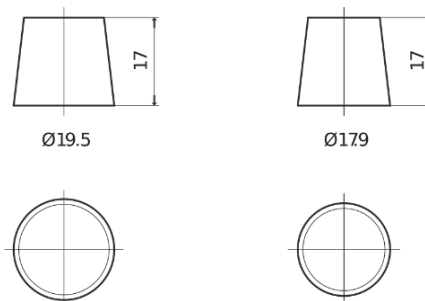

Produktübersicht

Batterien für Autos

AGM DK960

Type	DK960
Technology	AGM
EAN/GTIN	3661024027144
Spannung	12 V
Kapazität	96.0 Ah
Kaltstartwert	850 A
Länge	353 mm
Breite	175 mm
Höhe	190 mm
Kastengröße	L05
Schaltung	ETN 0
Poltyp	EN taper post
Bodenleiste	B13
Gewicht (Änderungen vorbehalten)	26.10 kg

Schaltung

Poltyp

PositiveTerminal

NegativeTerminal

Bodenleiste

Design, Merkmale und Spezifikationen können ohne vorherige Ankündigung geändert werden. Wir lehnen jede ausdrückliche oder stillschweigende Zusicherung oder Gewährleistung in Bezug auf die Daten oder Empfehlungen ab und haften in keinem Fall für Verluste oder Schäden, die angeblich daraus entstanden sind. Einige Produkte sind möglicherweise nicht auf Ihrem lokalen Markt erhältlich.