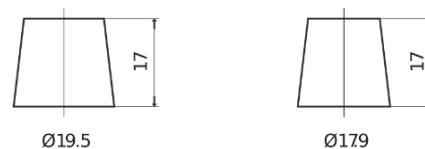

Produktübersicht

Batterien für Autos

AGM DK720

Type	DK720
Technology	AGM
EAN/GTIN	3661024027120
Spannung	12 V
Kapazität	72.0 Ah
Kaltstartwert	760 A
Länge	278 mm
Breite	175 mm
Höhe	190 mm
Kastengröße	L03
Schaltung	ETN 0
Poltyp	EN taper post
Bodenleiste	B13
Gewicht (Änderungen vorbehalten)	20.60 kg

Schaltung

Poltyp

Bodenleiste

Design, Merkmale und Spezifikationen können ohne vorherige Ankündigung geändert werden. Wir lehnen jede ausdrückliche oder stillschweigende Zusicherung oder Gewährleistung in Bezug auf die Daten oder Empfehlungen ab und haften in keinem Fall für Verluste oder Schäden, die angeblich daraus entstanden sind. Einige Produkte sind möglicherweise nicht auf Ihrem lokalen Markt erhältlich.