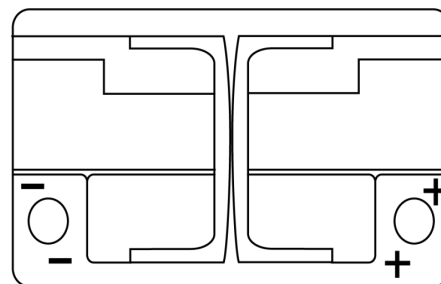

**Produktübersicht**

Batterien für Autos

**AGM DK720**

Type	DK720
Technology	AGM
EAN/GTIN	3661024027120
Spannung	12 V
Kapazität	72.0 Ah
Kaltstartwert	760 A
Länge	278 mm
Breite	175 mm
Höhe	190 mm
Kastengröße	L03
Schaltung	ETN 0
Poltyp	EN taper post
Bodenleiste	B13
Gewicht (Änderungen vorbehalten)	20.60 kg

**Schaltung**

**Poltyp**

Positive Terminal

Negative Terminal

**Bodenleiste**

Design, Merkmale und Spezifikationen können ohne vorherige Ankündigung geändert werden. Wir lehnen jede ausdrückliche oder stillschweigende Zusicherung oder Gewährleistung in Bezug auf die Daten oder Empfehlungen ab und haften in keinem Fall für Verluste oder Schäden, die angeblich daraus entstanden sind. Einige Produkte sind möglicherweise nicht auf Ihrem lokalen Markt erhältlich.