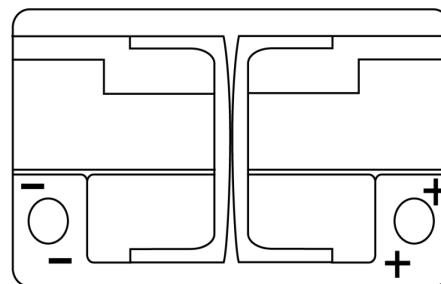

Produktübersicht

Batterien für Autos

AGM DK720

Type	DK720
Technology	AGM
EAN/GTIN	3661024027120
Spannung	12 V
Kapazität	72.0 Ah
Kaltstartwert	760 A
Länge	278 mm
Breite	175 mm
Höhe	190 mm
Kastengröße	L03
Schaltung	ETN 0
Poltyp	EN taper post
Bodenleiste	B13
Gewicht (Änderungen vorbehalten)	20.60 kg

Schaltung

Poltyp

Positive Terminal

Negative Terminal

Bodenleiste

Design, Merkmale und Spezifikationen können ohne vorherige Ankündigung geändert werden. Wir lehnen jede ausdrückliche oder stillschweigende Zusicherung oder Gewährleistung in Bezug auf die Daten oder Empfehlungen ab und haften in keinem Fall für Verluste oder Schäden, die angeblich daraus entstanden sind. Einige Produkte sind möglicherweise nicht auf Ihrem lokalen Markt erhältlich.