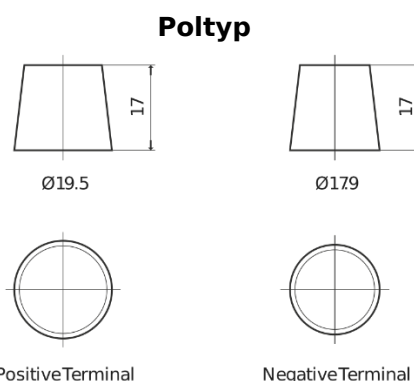

Produktübersicht

Batterien für Lastkraftwagen, Busse, Bauwesen, Landwirtschaft

StartPRO DG2253

Type	DG2253
Technology	Flooded
EAN/GTIN	3661024026963
Spannung	12 V
Kapazität	225.0 Ah
Kaltstartwert	1200 A
Länge	518 mm
Breite	274 mm
Höhe	240 mm
Kastengröße	D06
Schaltung	ETN 3
Poltyp	EN taper post
Bodenleiste	B0
Gewicht (Änderungen vorbehalten)	54.90 kg