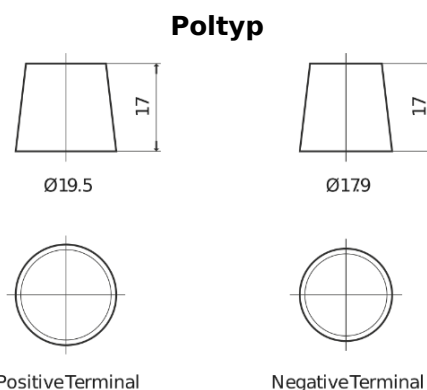

Produktübersicht

Batterien für Lastkraftwagen, Busse, Bauwesen, Landwirtschaft

StartPRO DG2253

Type	DG2253
Technology	Flooded
EAN/GTIN	3661024026963
Spannung	12 V
Kapazität	225.0 Ah
Kaltstartwert	1200 A
Länge	518 mm
Breite	274 mm
Höhe	240 mm
Kastengröße	D06
Schaltung	ETN 3
Poltyp	EN taper post
Bodenleiste	B0
Gewicht (Änderungen vorbehalten)	54.90 kg