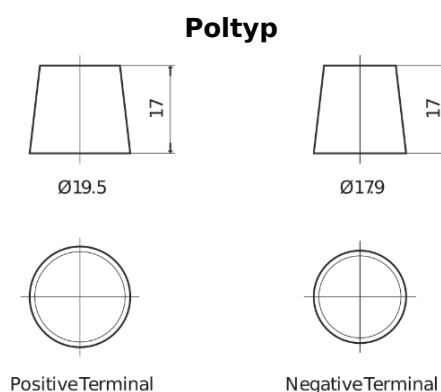

Produktübersicht

Batterien für Lastkraftwagen, Busse, Bauwesen, Landwirtschaft

StartPRO DG2253

Type	DG2253
Technology	Flooded
EAN/GTIN	3661024026963
Spannung	12 V
Kapazität	225.0 Ah
Kaltstartwert	1200 A
Länge	518 mm
Breite	274 mm
Höhe	240 mm
Kastengröße	D06
Schaltung	ETN 3
Poltyp	EN taper post
Bodenleiste	B0
Gewicht (Änderungen vorbehalten)	54.90 kg