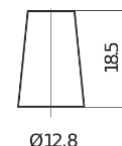

Produktübersicht

Batterien für Autos

Technica TB356A

Type	TB356A
Technology	Flooded
EAN/GTIN	3661024054881
Spannung	12 V
Kapazität	35 Ah
Kaltstartwert	240 A
Länge	187 mm
Breite	127 mm
Höhe	220 mm
Kastengröße	B19
Schaltung	ETN 0
Poltyp	JIS taper post
Bodenleiste	Korean B1 Long
Gewicht (Änderungen vorbehalten)	8.90 kg

Schaltung

Poltyp

Positive Terminal

Negative Terminal

Bodenleiste

Design, Merkmale und Spezifikationen können ohne vorherige Ankündigung geändert werden. Wir lehnen jede ausdrückliche oder stillschweigende Zusicherung oder Gewährleistung in Bezug auf die Daten oder Empfehlungen ab und haften in keinem Fall für Verluste oder Schäden, die angeblich daraus entstanden sind. Einige Produkte sind möglicherweise nicht auf Ihrem lokalen Markt erhältlich.