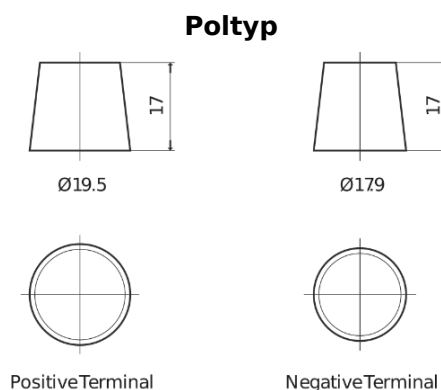

Produktübersicht

Batterien für Lastkraftwagen, Busse, Bauwesen, Landwirtschaft

StartPRO DG1406

Type	DG1406
Technology	Flooded
EAN/GTIN	3661024025492
Spannung	12 V
Kapazität	140.0 Ah
Kaltstartwert	800 A
Länge	510 mm
Breite	175 mm
Höhe	225 mm
Kastengröße	D08
Schaltung	ETN 4
Poltyp	EN taper post
Bodenleiste	B3
Gewicht (Änderungen vorbehalten)	33.50 kg