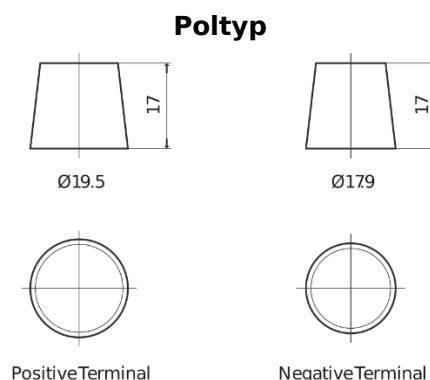

**Produktübersicht**

Batterien für Lastkraftwagen, Busse, Bauwesen, Landwirtschaft

**StartPRO DG1406**

Type	DG1406
Technology	Flooded
EAN/GTIN	3661024025492
Spannung	12 V
Kapazität	140.0 Ah
Kaltstartwert	800 A
Länge	510 mm
Breite	175 mm
Höhe	225 mm
Kastengröße	D08
Schaltung	ETN 4
Poltyp	EN taper post
Bodenleiste	B3
Gewicht (Änderungen vorbehalten)	33.50 kg