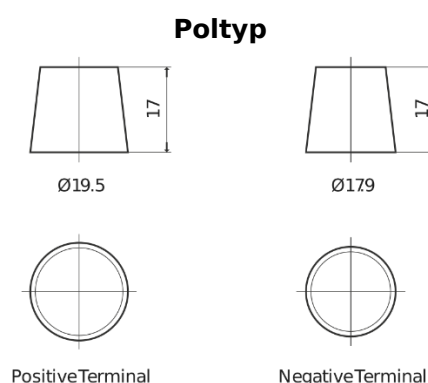

Produktübersicht

Batterien für Lastkraftwagen, Busse, Bauwesen, Landwirtschaft

StartPRO DG1403

Type	DG1403
Technology	Flooded
EAN/GTIN	3661024025423
Spannung	12 V
Kapazität	140.0 Ah
Kaltstartwert	800 A
Länge	513 mm
Breite	189 mm
Höhe	223 mm
Kastengröße	D04
Schaltung	ETN 3
Poltyp	EN taper post
Bodenleiste	B0
Gewicht (Änderungen vorbehalten)	34.10 kg