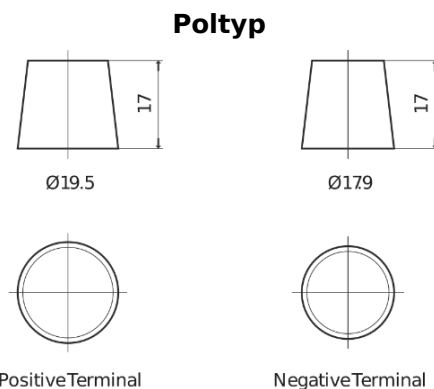

Produktübersicht

Batterien für Lastkraftwagen, Busse, Bauwesen, Landwirtschaft

StartPRO DG1403

Type	DG1403
Technology	Flooded
EAN/GTIN	3661024025423
Spannung	12 V
Kapazität	140.0 Ah
Kaltstartwert	800 A
Länge	513 mm
Breite	189 mm
Höhe	223 mm
Kastengröße	D04
Schaltung	ETN 3
Poltyp	EN taper post
Bodenleiste	B0
Gewicht (Änderungen vorbehalten)	34.10 kg