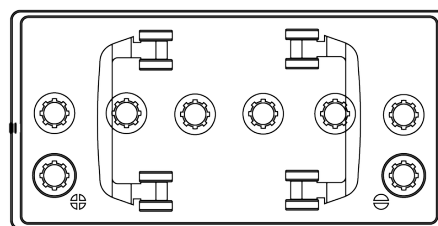

Produktübersicht

Batterien für Lastkraftwagen, Busse, Bauwesen, Landwirtschaft

Endurance+PRO Gel TD851T

Type	TD851T
Technology	GEL
EAN/GTIN	3661024057615
Spannung	12 V
Kapazität	85 Ah
Kaltstartwert	350 A
Länge	349 mm
Breite	175 mm
Höhe	235 mm
Kastengröße	D02
Schaltung	ETN 1
Poltyp	EN taper post
Bodenleiste	B0
Gewicht (Änderungen vorbehalten)	29.50 kg

Schaltung

Poltyp

Positive Terminal

Negative Terminal

Bodenleiste

Design, Merkmale und Spezifikationen können ohne vorherige Ankündigung geändert werden. Wir lehnen jede ausdrückliche oder stillschweigende Zusicherung oder Gewährleistung in Bezug auf die Daten oder Empfehlungen ab und haften in keinem Fall für Verluste oder Schäden, die angeblich daraus entstanden sind. Einige Produkte sind möglicherweise nicht auf Ihrem lokalen Markt erhältlich.