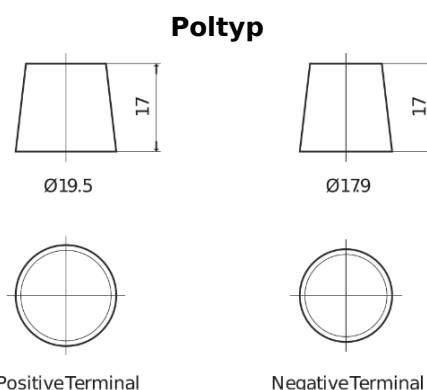

Produktübersicht

Batterien für Lastkraftwagen, Busse, Bauwesen, Landwirtschaft

StartPRO DG1403

Type	DG1403
Technology	Flooded
EAN/GTIN	3661024025423
Spannung	12 V
Kapazität	140.0 Ah
Kaltstartwert	800 A
Länge	513 mm
Breite	189 mm
Höhe	223 mm
Kastengröße	D04
Schaltung	ETN 3
Poltyp	EN taper post
Bodenleiste	B0
Gewicht (Änderungen vorbehalten)	34.10 kg