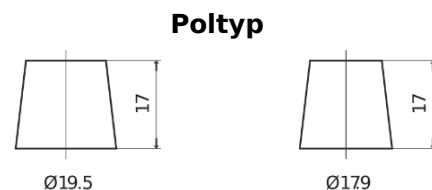

**Produktübersicht**

Batterien für Lastkraftwagen, Busse, Bauwesen, Landwirtschaft

**StartPRO DG1403**

Type	DG1403
Technology	Flooded
EAN/GTIN	3661024025423
Spannung	12 V
Kapazität	140.0 Ah
Kaltstartwert	800 A
Länge	513 mm
Breite	189 mm
Höhe	223 mm
Kastengröße	D04
Schaltung	ETN 3
Poltyp	EN taper post
Bodenleiste	B0
Gewicht (Änderungen vorbehalten)	34.10 kg