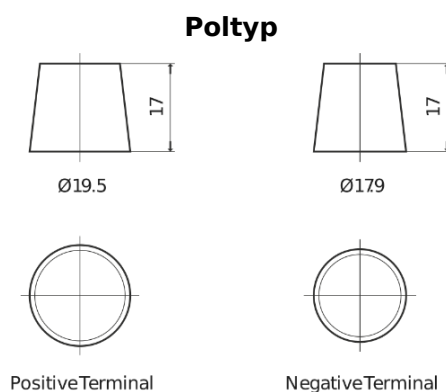

Produktübersicht

Batterien für Lastkraftwagen, Busse, Bauwesen, Landwirtschaft

StartPRO DG1403

| | |
|----------------------------------|---------------|
| Type | DG1403 |
| Technology | Flooded |
| EAN/GTIN | 3661024025423 |
| Spannung | 12 V |
| Kapazität | 140.0 Ah |
| Kaltstartwert | 800 A |
| Länge | 513 mm |
| Breite | 189 mm |
| Höhe | 223 mm |
| Kastengröße | D04 |
| Schaltung | ETN 3 |
| Poltyp | EN taper post |
| Bodenleiste | B0 |
| Gewicht (Änderungen vorbehalten) | 34.10 kg |