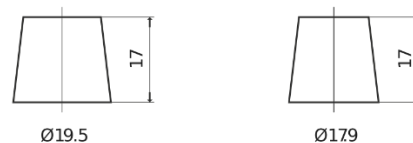

Produktübersicht

Batterien für Autos

Power DB955

Type	DB955
Technology	Flooded
EAN/GTIN	3661024024464
Spannung	12 V
Kapazität	95.0 Ah
Kaltstartwert	760 A
Länge	306 mm
Breite	173 mm
Höhe	222 mm
Kastengröße	D31
Schaltung	ETN 1
Poltyp	EN taper post
Bodenleiste	Korean B1
Gewicht (Änderungen vorbehalten)	20.60 kg

Schaltung

Poltyp

Bodenleiste

Design, Merkmale und Spezifikationen können ohne vorherige Ankündigung geändert werden. Wir lehnen jede ausdrückliche oder stillschweigende Zusicherung oder Gewährleistung in Bezug auf die Daten oder Empfehlungen ab und haften in keinem Fall für Verluste oder Schäden, die angeblich daraus entstanden sind. Einige Produkte sind möglicherweise nicht auf Ihrem lokalen Markt erhältlich.