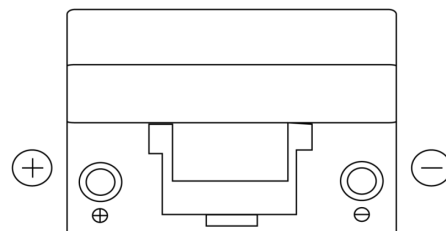

Produktübersicht

Batterien für Autos

Power DB955

Type	DB955
Technology	Flooded
EAN/GTIN	3661024024464
Spannung	12 V
Kapazität	95.0 Ah
Kaltstartwert	760 A
Länge	306 mm
Breite	173 mm
Höhe	222 mm
Kastengröße	D31
Schaltung	ETN 1
Poltyp	EN taper post
Bodenleiste	Korean B1
Gewicht (Änderungen vorbehalten)	20.60 kg

Schaltung

Poltyp

Bodenleiste

Design, Merkmale und Spezifikationen können ohne vorherige Ankündigung geändert werden. Wir lehnen jede ausdrückliche oder stillschweigende Zusicherung oder Gewährleistung in Bezug auf die Daten oder Empfehlungen ab und haften in keinem Fall für Verluste oder Schäden, die angeblich daraus entstanden sind. Einige Produkte sind möglicherweise nicht auf Ihrem lokalen Markt erhältlich.