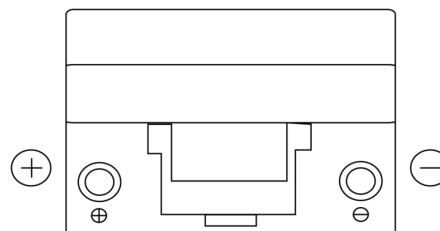

Produktübersicht

Batterien für Autos

Power DB955

Type	DB955
Technology	Flooded
EAN/GTIN	3661024024464
Spannung	12 V
Kapazität	95.0 Ah
Kaltstartwert	760 A
Länge	306 mm
Breite	173 mm
Höhe	222 mm
Kastengröße	D31
Schaltung	ETN 1
Poltyp	EN taper post
Bodenleiste	Korean B1
Gewicht (Änderungen vorbehalten)	20.60 kg

Schaltung

Poltyp

Bodenleiste

Design, Merkmale und Spezifikationen können ohne vorherige Ankündigung geändert werden. Wir lehnen jede ausdrückliche oder stillschweigende Zusicherung oder Gewährleistung in Bezug auf die Daten oder Empfehlungen ab und haften in keinem Fall für Verluste oder Schäden, die angeblich daraus entstanden sind. Einige Produkte sind möglicherweise nicht auf Ihrem lokalen Markt erhältlich.