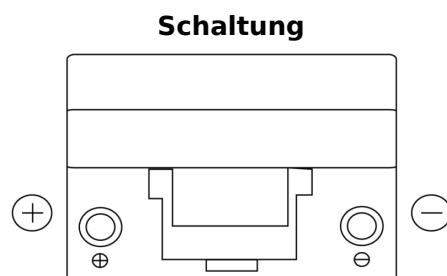

Produktübersicht

Batterien für Autos

Power DB955

Type	DB955
Technology	Flooded
EAN/GTIN	3661024024464
Spannung	12 V
Kapazität	95.0 Ah
Kaltstartwert	760 A
Länge	306 mm
Breite	173 mm
Höhe	222 mm
Kastengröße	D31
Schaltung	ETN 1
Poltyp	EN taper post
Bodenleiste	Korean B1
Gewicht (Änderungen vorbehalten)	20.60 kg