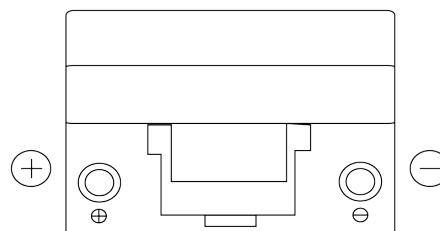

Produktübersicht

Batterien für Autos

Power DB955

Type	DB955
Technology	Flooded
EAN/GTIN	3661024024464
Spannung	12 V
Kapazität	95.0 Ah
Kaltstartwert	760 A
Länge	306 mm
Breite	173 mm
Höhe	222 mm
Kastengröße	D31
Schaltung	ETN 1
Poltyp	EN taper post
Bodenleiste	Korean B1
Gewicht (Änderungen vorbehalten)	20.60 kg

Schaltung

Poltyp

Positive Terminal

Negative Terminal

Bodenleiste

Design, Merkmale und Spezifikationen können ohne vorherige Ankündigung geändert werden. Wir lehnen jede ausdrückliche oder stillschweigende Zusicherung oder Gewährleistung in Bezug auf die Daten oder Empfehlungen ab und haften in keinem Fall für Verluste oder Schäden, die angeblich daraus entstanden sind. Einige Produkte sind möglicherweise nicht auf Ihrem lokalen Markt erhältlich.