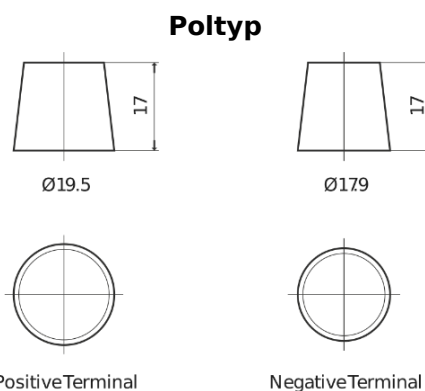

Produktübersicht

Batterien für Autos

Power DB955

Type	DB955
Technology	Flooded
EAN/GTIN	3661024024464
Spannung	12 V
Kapazität	95.0 Ah
Kaltstartwert	760 A
Länge	306 mm
Breite	173 mm
Höhe	222 mm
Kastengröße	D31
Schaltung	ETN 1
Poltyp	EN taper post
Bodenleiste	Korean B1
Gewicht (Änderungen vorbehalten)	20.60 kg