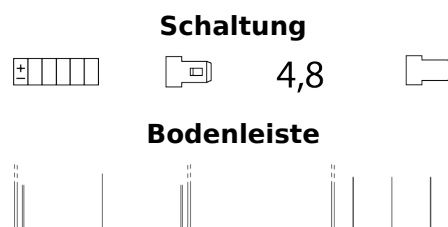

### AGM Ready AGM12-12F

Type	AGM12-12F
Technology	AGM
EAN/GTIN	3661024036313
Spannung	12 V
Kapazität	12 Ah
Kaltstartwert	150 A
Länge	150 mm
Breite	100 mm
Höhe	100 mm
Kastengröße	C76
Schaltung	ETN 3
Poltyp	Faston S (4,8)
Bodenleiste	B0
Gewicht (Änderungen vorbehalten)	3.80 kg