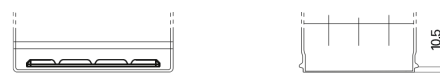

Produktübersicht

Batterien für Autos

Power DB954

Type	DB954
Technology	Flooded
EAN/GTIN	3661024024457
Spannung	12 V
Kapazität	95.0 Ah
Kaltstartwert	760 A
Länge	306 mm
Breite	173 mm
Höhe	222 mm
Kastengröße	D31
Schaltung	ETN 0
Poltyp	EN taper post
Bodenleiste	Korean B1
Gewicht (Änderungen vorbehalten)	20.60 kg

Schaltung

Poltyp

Positive Terminal

Negative Terminal

Bodenleiste

Design, Merkmale und Spezifikationen können ohne vorherige Ankündigung geändert werden. Wir lehnen jede ausdrückliche oder stillschweigende Zusicherung oder Gewährleistung in Bezug auf die Daten oder Empfehlungen ab und haften in keinem Fall für Verluste oder Schäden, die angeblich daraus entstanden sind. Einige Produkte sind möglicherweise nicht auf Ihrem lokalen Markt erhältlich.