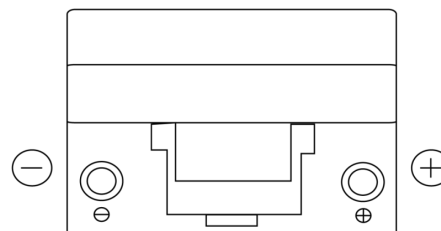

Produktübersicht

Batterien für Autos

Power DB954

Type	DB954
Technology	Flooded
EAN/GTIN	3661024024457
Spannung	12 V
Kapazität	95.0 Ah
Kaltstartwert	760 A
Länge	306 mm
Breite	173 mm
Höhe	222 mm
Kastengröße	D31
Schaltung	ETN 0
Poltyp	EN taper post
Bodenleiste	Korean B1
Gewicht (Änderungen vorbehalten)	20.60 kg

Schaltung

Poltyp

Positive Terminal

Negative Terminal

Bodenleiste

Design, Merkmale und Spezifikationen können ohne vorherige Ankündigung geändert werden. Wir lehnen jede ausdrückliche oder stillschweigende Zusicherung oder Gewährleistung in Bezug auf die Daten oder Empfehlungen ab und haften in keinem Fall für Verluste oder Schäden, die angeblich daraus entstanden sind. Einige Produkte sind möglicherweise nicht auf Ihrem lokalen Markt erhältlich.