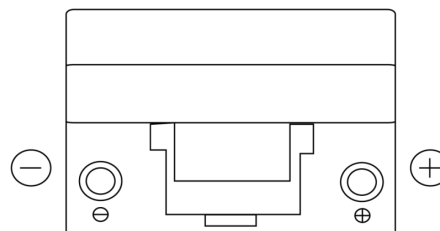

Produktübersicht

Batterien für Autos

Power DB954

Type	DB954
Technology	Flooded
EAN/GTIN	3661024024457
Spannung	12 V
Kapazität	95.0 Ah
Kaltstartwert	760 A
Länge	306 mm
Breite	173 mm
Höhe	222 mm
Kastengröße	D31
Schaltung	ETN 0
Poltyp	EN taper post
Bodenleiste	Korean B1
Gewicht (Änderungen vorbehalten)	20.60 kg

Schaltung

Poltyp

Bodenleiste

Design, Merkmale und Spezifikationen können ohne vorherige Ankündigung geändert werden. Wir lehnen jede ausdrückliche oder stillschweigende Zusicherung oder Gewährleistung in Bezug auf die Daten oder Empfehlungen ab und haften in keinem Fall für Verluste oder Schäden, die angeblich daraus entstanden sind. Einige Produkte sind möglicherweise nicht auf Ihrem lokalen Markt erhältlich.