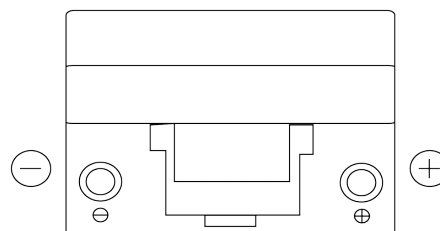

Produktübersicht

Batterien für Autos

Power DB954

Type	DB954
Technology	Flooded
EAN/GTIN	3661024024457
Spannung	12 V
Kapazität	95.0 Ah
Kaltstartwert	760 A
Länge	306 mm
Breite	173 mm
Höhe	222 mm
Kastengröße	D31
Schaltung	ETN 0
Poltyp	EN taper post
Bodenleiste	Korean B1
Gewicht (Änderungen vorbehalten)	20.60 kg

Schaltung

Poltyp

Positive Terminal

Negative Terminal

Bodenleiste

Design, Merkmale und Spezifikationen können ohne vorherige Ankündigung geändert werden. Wir lehnen jede ausdrückliche oder stillschweigende Zusicherung oder Gewährleistung in Bezug auf die Daten oder Empfehlungen ab und haften in keinem Fall für Verluste oder Schäden, die angeblich daraus entstanden sind. Einige Produkte sind möglicherweise nicht auf Ihrem lokalen Markt erhältlich.