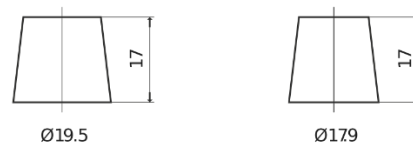

Produktübersicht

Batterien für Autos

Power DB954

Type	DB954
Technology	Flooded
EAN/GTIN	3661024024457
Spannung	12 V
Kapazität	95.0 Ah
Kaltstartwert	760 A
Länge	306 mm
Breite	173 mm
Höhe	222 mm
Kastengröße	D31
Schaltung	ETN 0
Poltyp	EN taper post
Bodenleiste	Korean B1
Gewicht (Änderungen vorbehalten)	20.60 kg

Schaltung

Poltyp

Bodenleiste

Design, Merkmale und Spezifikationen können ohne vorherige Ankündigung geändert werden. Wir lehnen jede ausdrückliche oder stillschweigende Zusicherung oder Gewährleistung in Bezug auf die Daten oder Empfehlungen ab und haften in keinem Fall für Verluste oder Schäden, die angeblich daraus entstanden sind. Einige Produkte sind möglicherweise nicht auf Ihrem lokalen Markt erhältlich.