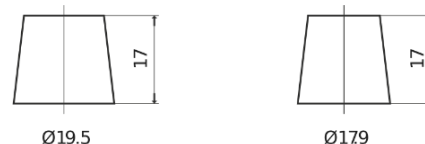

Produktübersicht

Batterien für Autos

Power DB950

Type	DB950
Technology	Flooded
EAN/GTIN	3661024024587
Spannung	12 V
Kapazität	95.0 Ah
Kaltstartwert	800 A
Länge	353 mm
Breite	175 mm
Höhe	190 mm
Kastengröße	L05
Schaltung	ETN 0
Poltyp	EN taper post
Bodenleiste	B13
Gewicht (Änderungen vorbehalten)	21.60 kg

Schaltung

Poltyp

Bodenleiste

Design, Merkmale und Spezifikationen können ohne vorherige Ankündigung geändert werden. Wir lehnen jede ausdrückliche oder stillschweigende Zusicherung oder Gewährleistung in Bezug auf die Daten oder Empfehlungen ab und haften in keinem Fall für Verluste oder Schäden, die angeblich daraus entstanden sind. Einige Produkte sind möglicherweise nicht auf Ihrem lokalen Markt erhältlich.