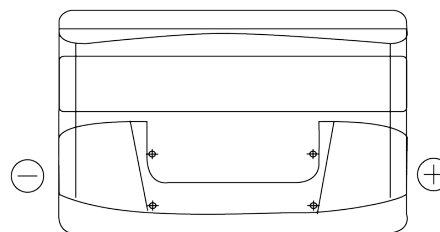

Produktübersicht

Batterien für Autos

Power DB950

Type	DB950
Technology	Flooded
EAN/GTIN	3661024024587
Spannung	12 V
Kapazität	95.0 Ah
Kaltstartwert	800 A
Länge	353 mm
Breite	175 mm
Höhe	190 mm
Kastengröße	L05
Schaltung	ETN 0
Poltyp	EN taper post
Bodenleiste	B13
Gewicht (Änderungen vorbehalten)	21.60 kg

Schaltung

Poltyp

Positive Terminal

Negative Terminal

Bodenleiste

Design, Merkmale und Spezifikationen können ohne vorherige Ankündigung geändert werden. Wir lehnen jede ausdrückliche oder stillschweigende Zusicherung oder Gewährleistung in Bezug auf die Daten oder Empfehlungen ab und haften in keinem Fall für Verluste oder Schäden, die angeblich daraus entstanden sind. Einige Produkte sind möglicherweise nicht auf Ihrem lokalen Markt erhältlich.