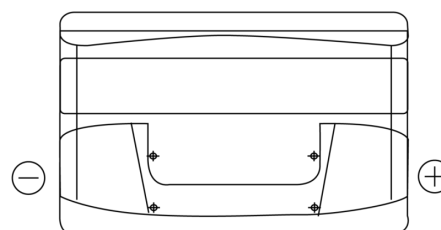

Produktübersicht

Batterien für Autos

Power DB950

Type	DB950
Technology	Flooded
EAN/GTIN	3661024024587
Spannung	12 V
Kapazität	95.0 Ah
Kaltstartwert	800 A
Länge	353 mm
Breite	175 mm
Höhe	190 mm
Kastengröße	L05
Schaltung	ETN 0
Poltyp	EN taper post
Bodenleiste	B13
Gewicht (Änderungen vorbehalten)	21.60 kg

Schaltung

Poltyp

Positive Terminal

Negative Terminal

Bodenleiste

Design, Merkmale und Spezifikationen können ohne vorherige Ankündigung geändert werden. Wir lehnen jede ausdrückliche oder stillschweigende Zusicherung oder Gewährleistung in Bezug auf die Daten oder Empfehlungen ab und haften in keinem Fall für Verluste oder Schäden, die angeblich daraus entstanden sind. Einige Produkte sind möglicherweise nicht auf Ihrem lokalen Markt erhältlich.