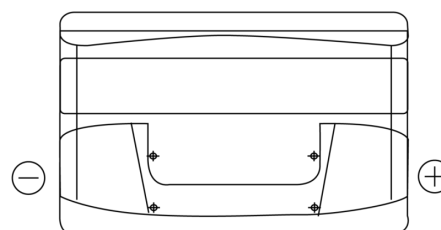

**Produktübersicht**

Batterien für Autos

**Power DB950**

Type	DB950
Technology	Flooded
EAN/GTIN	3661024024587
Spannung	12 V
Kapazität	95.0 Ah
Kaltstartwert	800 A
Länge	353 mm
Breite	175 mm
Höhe	190 mm
Kastengröße	L05
Schaltung	ETN 0
Poltyp	EN taper post
Bodenleiste	B13
Gewicht (Änderungen vorbehalten)	21.60 kg

**Schaltung**

**Poltyp**

Positive Terminal

Negative Terminal

**Bodenleiste**

Design, Merkmale und Spezifikationen können ohne vorherige Ankündigung geändert werden. Wir lehnen jede ausdrückliche oder stillschweigende Zusicherung oder Gewährleistung in Bezug auf die Daten oder Empfehlungen ab und haften in keinem Fall für Verluste oder Schäden, die angeblich daraus entstanden sind. Einige Produkte sind möglicherweise nicht auf Ihrem lokalen Markt erhältlich.