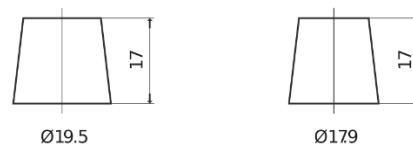

Produktübersicht

Batterien für Autos

Power DB950

Type	DB950
Technology	Flooded
EAN/GTIN	3661024024587
Spannung	12 V
Kapazität	95.0 Ah
Kaltstartwert	800 A
Länge	353 mm
Breite	175 mm
Höhe	190 mm
Kastengröße	L05
Schaltung	ETN 0
Poltyp	EN taper post
Bodenleiste	B13
Gewicht (Änderungen vorbehalten)	21.60 kg

Schaltung

Poltyp

Bodenleiste

Design, Merkmale und Spezifikationen können ohne vorherige Ankündigung geändert werden. Wir lehnen jede ausdrückliche oder stillschweigende Zusicherung oder Gewährleistung in Bezug auf die Daten oder Empfehlungen ab und haften in keinem Fall für Verluste oder Schäden, die angeblich daraus entstanden sind. Einige Produkte sind möglicherweise nicht auf Ihrem lokalen Markt erhältlich.