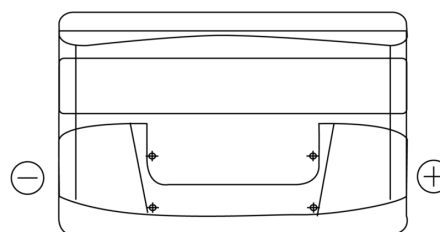

Produktübersicht

Batterien für Autos

Power DB950

Type	DB950
Technology	Flooded
EAN/GTIN	3661024024587
Spannung	12 V
Kapazität	95.0 Ah
Kaltstartwert	800 A
Länge	353 mm
Breite	175 mm
Höhe	190 mm
Kastengröße	L05
Schaltung	ETN 0
Poltyp	EN taper post
Bodenleiste	B13
Gewicht (Änderungen vorbehalten)	21.60 kg

Schaltung

Poltyp

Positive Terminal

Negative Terminal

Bodenleiste

Design, Merkmale und Spezifikationen können ohne vorherige Ankündigung geändert werden. Wir lehnen jede ausdrückliche oder stillschweigende Zusicherung oder Gewährleistung in Bezug auf die Daten oder Empfehlungen ab und haften in keinem Fall für Verluste oder Schäden, die angeblich daraus entstanden sind. Einige Produkte sind möglicherweise nicht auf Ihrem lokalen Markt erhältlich.