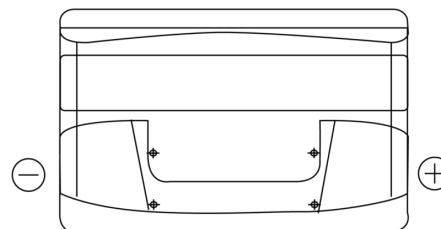

Produktübersicht

Batterien für Autos

Power DB852

Type	DB852
Technology	Flooded
EAN/GTIN	3661024024662
Spannung	12 V
Kapazität	85.0 Ah
Kaltstartwert	760 A
Länge	353 mm
Breite	175 mm
Höhe	175 mm
Kastengröße	LB5
Schaltung	ETN 0
Poltyp	EN taper post
Bodenleiste	B13
Gewicht (Änderungen vorbehalten)	19.40 kg

Schaltung

Poltyp

Positive Terminal

Negative Terminal

Bodenleiste

Design, Merkmale und Spezifikationen können ohne vorherige Ankündigung geändert werden. Wir lehnen jede ausdrückliche oder stillschweigende Zusicherung oder Gewährleistung in Bezug auf die Daten oder Empfehlungen ab und haften in keinem Fall für Verluste oder Schäden, die angeblich daraus entstanden sind. Einige Produkte sind möglicherweise nicht auf Ihrem lokalen Markt erhältlich.