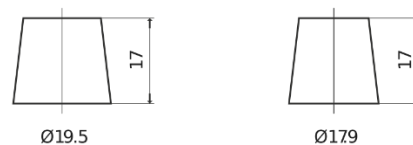

Produktübersicht

Batterien für Autos

Power DB852

Type	DB852
Technology	Flooded
EAN/GTIN	3661024024662
Spannung	12 V
Kapazität	85.0 Ah
Kaltstartwert	760 A
Länge	353 mm
Breite	175 mm
Höhe	175 mm
Kastengröße	LB5
Schaltung	ETN 0
Poltyp	EN taper post
Bodenleiste	B13
Gewicht (Änderungen vorbehalten)	19.40 kg

Schaltung

Poltyp

Bodenleiste

Design, Merkmale und Spezifikationen können ohne vorherige Ankündigung geändert werden. Wir lehnen jede ausdrückliche oder stillschweigende Zusicherung oder Gewährleistung in Bezug auf die Daten oder Empfehlungen ab und haften in keinem Fall für Verluste oder Schäden, die angeblich daraus entstanden sind. Einige Produkte sind möglicherweise nicht auf Ihrem lokalen Markt erhältlich.