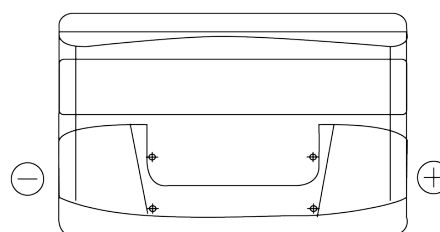

Produktübersicht

Batterien für Autos

Power DB852

Type	DB852
Technology	Flooded
EAN/GTIN	3661024024662
Spannung	12 V
Kapazität	85.0 Ah
Kaltstartwert	760 A
Länge	353 mm
Breite	175 mm
Höhe	175 mm
Kastengröße	LB5
Schaltung	ETN 0
Poltyp	EN taper post
Bodenleiste	B13
Gewicht (Änderungen vorbehalten)	19.40 kg

Schaltung

Poltyp

Positive Terminal

Negative Terminal

Bodenleiste

Design, Merkmale und Spezifikationen können ohne vorherige Ankündigung geändert werden. Wir lehnen jede ausdrückliche oder stillschweigende Zusicherung oder Gewährleistung in Bezug auf die Daten oder Empfehlungen ab und haften in keinem Fall für Verluste oder Schäden, die angeblich daraus entstanden sind. Einige Produkte sind möglicherweise nicht auf Ihrem lokalen Markt erhältlich.