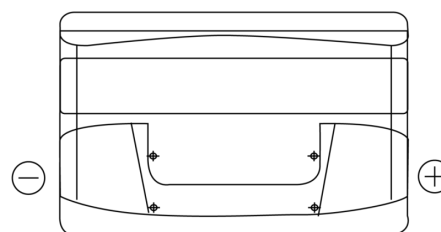

**Produktübersicht**

Batterien für Autos

**Power DB852**

Type	DB852
Technology	Flooded
EAN/GTIN	3661024024662
Spannung	12 V
Kapazität	85.0 Ah
Kaltstartwert	760 A
Länge	353 mm
Breite	175 mm
Höhe	175 mm
Kastengröße	LB5
Schaltung	ETN 0
Poltyp	EN taper post
Bodenleiste	B13
Gewicht (Änderungen vorbehalten)	19.40 kg

**Schaltung**

**Poltyp**

Positive Terminal

Negative Terminal

**Bodenleiste**

Design, Merkmale und Spezifikationen können ohne vorherige Ankündigung geändert werden. Wir lehnen jede ausdrückliche oder stillschweigende Zusicherung oder Gewährleistung in Bezug auf die Daten oder Empfehlungen ab und haften in keinem Fall für Verluste oder Schäden, die angeblich daraus entstanden sind. Einige Produkte sind möglicherweise nicht auf Ihrem lokalen Markt erhältlich.