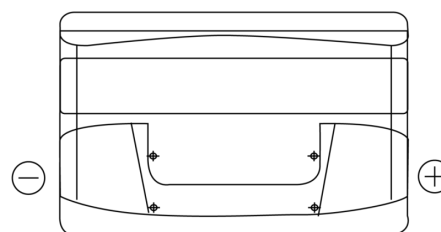

Produktübersicht

Batterien für Autos

Power DB852

Type	DB852
Technology	Flooded
EAN/GTIN	3661024024662
Spannung	12 V
Kapazität	85.0 Ah
Kaltstartwert	760 A
Länge	353 mm
Breite	175 mm
Höhe	175 mm
Kastengröße	LB5
Schaltung	ETN 0
Poltyp	EN taper post
Bodenleiste	B13
Gewicht (Änderungen vorbehalten)	19.40 kg

Schaltung

Poltyp

Positive Terminal

Negative Terminal

Bodenleiste

Design, Merkmale und Spezifikationen können ohne vorherige Ankündigung geändert werden. Wir lehnen jede ausdrückliche oder stillschweigende Zusicherung oder Gewährleistung in Bezug auf die Daten oder Empfehlungen ab und haften in keinem Fall für Verluste oder Schäden, die angeblich daraus entstanden sind. Einige Produkte sind möglicherweise nicht auf Ihrem lokalen Markt erhältlich.